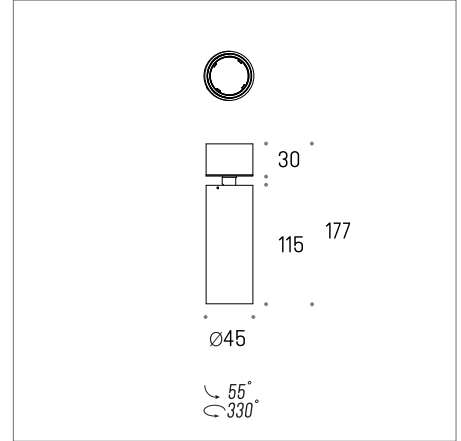

TEXO EVO 45 Reflektor NT

Źródło światła (tylko LED) wymienne przez profesjonalistę.

Osprzęt sterujący wymienny przez profesjonalistę.

Model

On-Off

TEXO EVO	⊕												
TEXO EVO 45 Reflektor NT	1x 10W 720lm, 35°		2.3760										