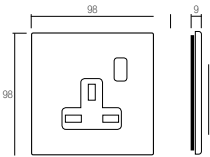

.....
New Style 44 Corian® white front plates for round/square box with lightable toggle control. Customizable with brand name or logo.

BS10972PCNB

BS10972PUCNB

BS20972PCNB

BS20972PUCNB

code الرمز	description الوصف
BS10972PCNB <input type="checkbox"/>	1 Gang 13A double pole switched socket - Corian® white front plate. 1 مقبس مفتاح ثنائي القطب 13 أمبير - غطاء أمامي أبيض كوريان®.

Lightable version available only upon request
لا يتم توفير النوع القابل للإضاءة إلا عند الطلب

code الرمز	description الوصف
BS10972PUCNB <input type="checkbox"/>	1 Gang 13A double pole switched socket with USB charger - Corian® white front plate. 1 مقبس مفتاح مفرد ثنائي القطب 13 أمبير مع شاحن USB - غطاء أمامي أبيض كوريان®.