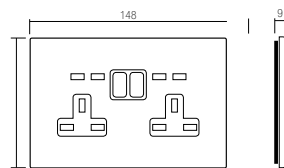

.....
New Style 44 Corian® white front plates for round/square box with lightable toggle control. Customizable with brand name or logo.

BS10972PCNB

BS10972PUCNB

BS20972PCNB

BS20972PUCNB

code الرمز	description الوصف
BS10972PCNB <input type="checkbox"/>	1 Gang 13A double pole switched socket - Corian® white front plate. 1 مقبس مفتاح ثنائي القطب 13 أمبير - غطاء أمامي أبيض كوريان®.

Lightable version available only upon request
لا يتم توفير النوع القابل للإضاءة إلا عند الطلب

code الرمز	description الوصف
BS10972PUCNB <input type="checkbox"/>	1 Gang 13A double pole switched socket with USB charger - Corian® white front plate. 1 مقبس مفتاح مفرد ثنائي القطب 13 أمبير مع شاحن USB - غطاء أمامي أبيض كوريان®.