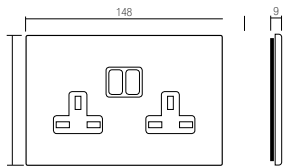

.....
New Style 44 Corian® white front plates for round/square box with lightable toggle control. Customizable with brand name or logo.

BS10972PCNB

BS10972PUCNB

BS20972PCNB

BS20972PUCNB

code الرمز	description الوصف
BS10972PCNB <input type="checkbox"/>	1 Gang 13A double pole switched socket - Corian® white front plate. 1 مقبس مفتاح ثنائي القطب 13 أمبير - غطاء أمامي أبيض كوريان®.

Lightable version available only upon request
لا يتم توفير النوع القابل للإضاءة إلا عند الطلب

code الرمز	description الوصف
BS10972PUCNB <input type="checkbox"/>	1 Gang 13A double pole switched socket with USB charger - Corian® white front plate. 1 مقبس مفتاح مفرد ثنائي القطب 13 أمبير مع شاحن USB - غطاء أمامي أبيض كوريان®.