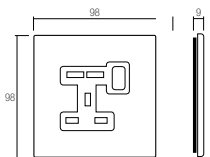

.....
New Style 44 Corian® white front plates for round/square box with lightable toggle control. Customizable with brand name or logo.

BS10972PCNB

BS10972PUCNB

BS20972PCNB

BS20972PUCNB

code الرمز	description الوصف
BS10972PCNB <input type="checkbox"/>	1 Gang 13A double pole switched socket - Corian® white front plate. 1 مقبس مفتاح ثنائي القطب 13 أمبير - غطاء أمامي أبيض كوريان®.

Lightable version available only upon request
لا يتم توفير النوع القابل للإضاءة إلا عند الطلب

code الرمز	description الوصف
BS10972PUCNB <input type="checkbox"/>	1 Gang 13A double pole switched socket with USB charger - Corian® white front plate. 1 مقبس مفتاح مفرد ثنائي القطب 13 أمبير مع شاحن USB - غطاء أمامي أبيض كوريان®.