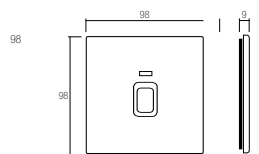

.....
New Style 44 Corian® white front plates for round/square box with lightable toggle control. Customizable with brand name or logo.

BS10972PCNB

BS10972PUCNB

BS20972PCNB

BS20972PUCNB

code الرمز	description الوصف
BS10972PCNB <input type="checkbox"/>	1 Gang 13A double pole switched socket - Corian® white front plate. 1 مقبس مفتاح ثنائي القطب 13 أمبير - غطاء أمامي أبيض كوريان®.

Lightable version available only upon request
لا يتم توفير النوع القابل للإضاءة إلا عند الطلب

code الرمز	description الوصف
BS10972PUCNB <input type="checkbox"/>	1 Gang 13A double pole switched socket with USB charger - Corian® white front plate. 1 مقبس مفتاح مفرد ثنائي القطب 13 أمبير مع شاحن USB - غطاء أمامي أبيض كوريان®.