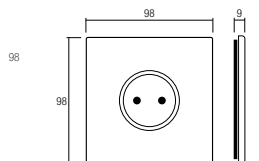

.....
New Style 44 Corian® white front plates for round/square box with lightable toggle control. Customizable with brand name or logo.

BS10972PCNB

BS10972PUCNB

BS20972PCNB

BS20972PUCNB

code الرمز	description الوصف
BS10972PCNB <input type="checkbox"/>	1 Gang 13A double pole switched socket - Corian® white front plate. 1 مقبس مفتاح ثنائي القطب 13 أمبير - غطاء أمامي أبيض كوريان®.