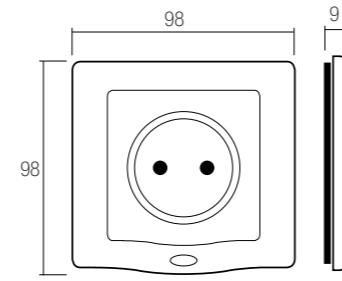

code الرمز	description الوصف	📦
BS4090SLNOC	2P+E 16A German standard socket – shuttered – wood front plate. مقبس قياسي ألماني 2P+E 16 أمبير - محمي - غطاء أمامي خشب.	1

Boxes min depth 45 mm  
علب تركيب بعنق لا يقل عن 45 مم