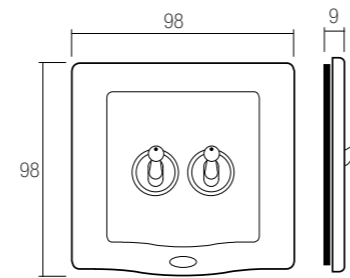

HOME AUTOMATION DEVICES

اجهزة المنازل الذكية

AVE patent no. 205, no. 209, no. 211, no. 212 and no. 197