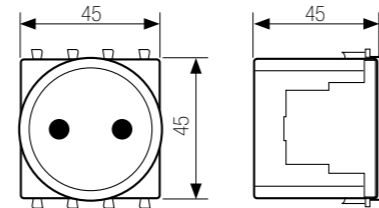

code الرمز	description الوصف	📦
BS10972PNOC	1 Gang 13A double pole switched socket – wood front plate. 1 مقبس بمفتاح مفرد ثنائي القطب 13 أمبير - غطاء أمامي خشب.	1

Lightable version available only upon request
لا يتم توفير النوع القابل للإضاءة إلا عند الطلب

Lightable version available only upon request

لا يتم توفير النوع القابل للإضاءة إلا عند الطلب

..... 68 .....

..... 69 .....