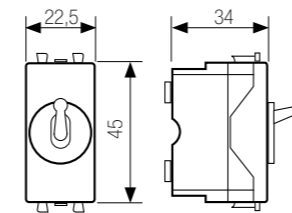

HOME AUTOMATION DEVICES

اجهزة المنازل الذكية

AVE patent no. 205, no. 209, no. 211, no. 212 and no. 197