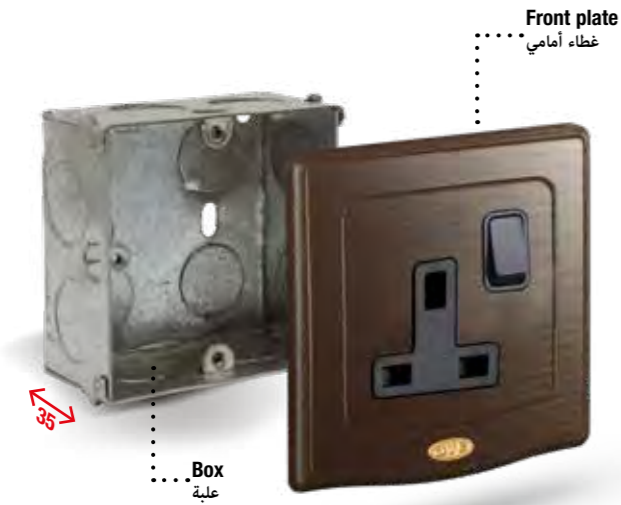

code الرمز	description الوصف	📦
BS10972PNOC	1 Gang 13A double pole switched socket – wood front plate. 1 مقبس بمفتاح مفرد ثنائي القطب 13 أمبير - غطاء أمامي خشب.	1

Lightable version available only upon request
لا يتم توفير النوع القابل للإضاءة إلا عند الطلب

Lightable version available only upon request

لا يتم توفير النوع القابل للإضاءة إلا عند الطلب

..... 68 .....

..... 69 .....