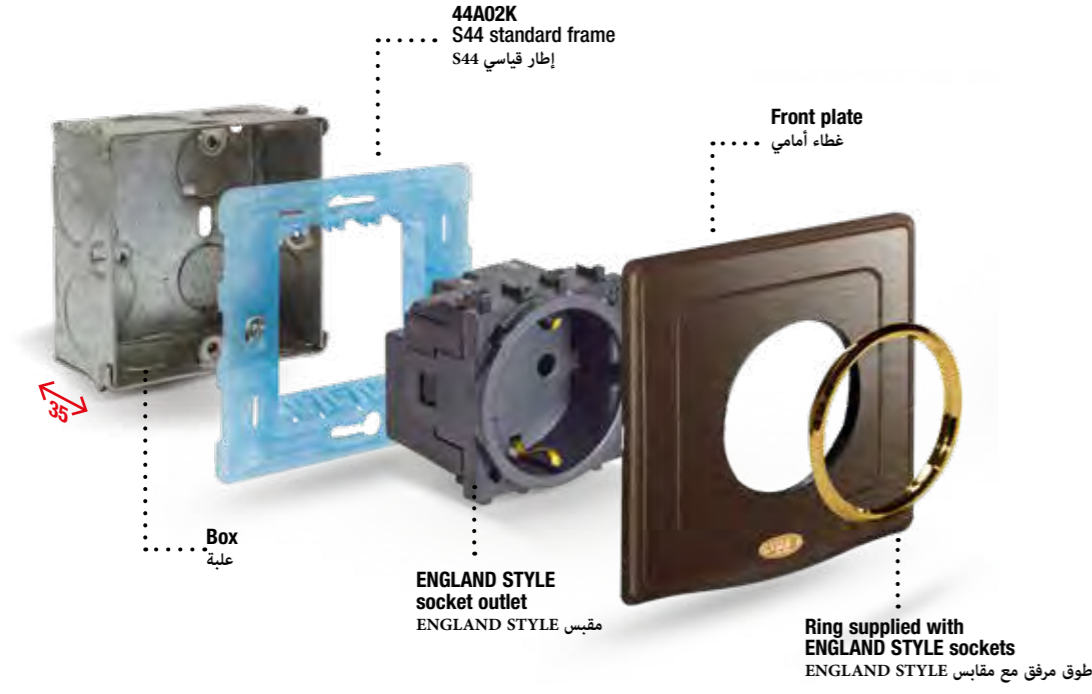

WOOD SOLUTIONS
اكسسوارات من الخشب

AVE patent no. 197, no. 205, no. 209, no. 211, no. 212, no. 227 and no. 247

code الرمز	description الوصف	📦
BS4090SLNOC	2P+E 16A German standard socket – shuttered – wood front plate. مقبس قياسي ألماني 2P+E 16 أمبير - محمي - غطاء أمامي خشب.	1

Boxes min depth 45 mm
علب تركيب بعنق لا يقل عن 45 مم

WOOD SOLUTIONS
اكسسوارات من الخشب

WOOD SOLUTIONS
اكسسوارات من الخشب