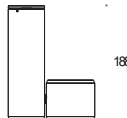

stinger 80 NT / ad 3F / pure ad 3F

stinger 80 ad 3F + antiglare ring

stinger pure 80 ad 3F

Model		On-Off	Switch DIM	DALI2	PhaseOut	Accessories	Black	White	Mixed	CR198-2700K	CR198-3000K	CR198-4000K	Spot 12°	Medium 42°	Wide 53°
							.02	.03	.99	.927	.930	.940	.S	.M	.W
Stinger Pure ☺															
1	80 AD 3F	1x 15W1000lm	7.1883	7.2914	7.1884		•	•	•	•	•	•	•	•	•
2	80 AD 3F	1x 27W1800lm	7.1885	7.2915	7.1886		•	•	•	•	•	•	•	•	•
Stinger ☺															
1	80 NT	1x 15W1000lm	2.1770	2.2916	2.1771	2.1772	•	•	•	•	•	•	•	•	•
2	80 NT	1x 27W1800lm	2.1776	2.2917	2.1777	2.1778	•	•	•	•	•	•	•	•	•
3	80 AD 3F	1x 15W1000lm	7.1773	7.2918	7.1774	7.1775	•	•	•	•	•	•	•	•	•
4	80 AD 3F	1x 27W1800lm	7.1779	7.2919	7.1780	7.1781	•	•	•	•	•	•	•	•	•
Stinger Accessories															
1	Honeycomb louvre ^o	[option]				9.1800.02									
2	Antiglare ring	[option]				9.1801	•	•	•						
	Optic SPOT ^o	[option]				9.1802.02									
	Optic MEDIUM ^o	[option]				9.1803.02									
	Optic WIDE ^o	[option]				9.1804.02									

Stinger

1 2

90°
350°

1

170°
350°

2

170°
350°

3