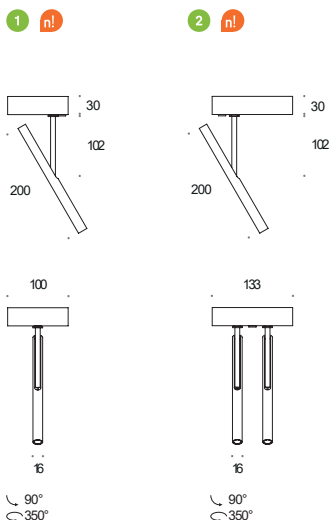

stik 16.2 R wp

stik 16.1R WP

stik 16.1R NT

stik 16.500 ZW

stik 16.200 inZW

It requires a mounting frame to be installed and the power supply is positioned above the ceiling, so no mounting box is visible on the ceiling.

stik35.200 ZW / 25.500 ZW

Model		On-Off	Switch DIM	DALI2	PhaseOut	Accessories	Black	White	Mixed	CR60-2700K	CR60-3000K	CR60-4000K
							.02	.03	.99	.927	.930	.940
<b>Stik 16Wall</b> ⊕												
1	Stik 16SPWall WP	26W150lm, 41°	2.3364				•	•	•	•	•	
2	Stik 16SPWall KN	26W150lm, 41°	2.3365				•	•	•	•	•	
<b>Stik 16NT</b> ⊕												
1	Stik 16.1RNT	7.8W270lm, 38°	2.3392			2.3393	•	•	•	•	•	
2	Stik 16.2RNT	14W2x270lm, 38°	2.3394	2.3395	2.3396	2.3397	•	•	•	•	•	
<b>Stik 16WP</b> ⬠												
1	Stik 16.1RWP	7.8W270lm, 38°	4.3384	4.3385	4.3386	4.3387	•	•	•	•	•	
2	Stik 16.2RWP	14W2x270lm, 38°	4.3388	4.3389	4.3390	4.3391	•	•	•	•	•	
<b>Stik 16ZW</b> ⊕												
1	Stik 16.200 ZW	7.8W300lm, 41°	5.3366			5.3367	•	•	•	•	•	
2	Stik 16.500 ZW	7.8W300lm, 41°	5.3368			5.3369	•	•	•	•	•	
3	Stik 16.1000 ZW	7.8W300lm, 41°	5.3370			5.3371	•	•	•	•	•	
<b>Stik 16inZW</b> ⬠												
1	Stik 16.200 inZW	7.8W300lm, 41°	5.3372	5.3373	5.3374	5.3375	1	•	•	•	•	•
2	Stik 16.500 inZW	7.8W300lm, 41°	5.3376	5.3377	5.3378	5.3379	1	•	•	•	•	•
3	Stik 16.1000 inZW	7.8W300lm, 41°	5.3380	5.3381	5.3382	5.3383	1	•	•	•	•	•
4	16inZWMounting ring	[required]				4.3398	•	•	•			

Stik 16Wall

details subject to change.

Stik 16RWP

Stik 16RWP

Stik 16ZW

Stik 16inZW

Stik 16inZW—mounting ring