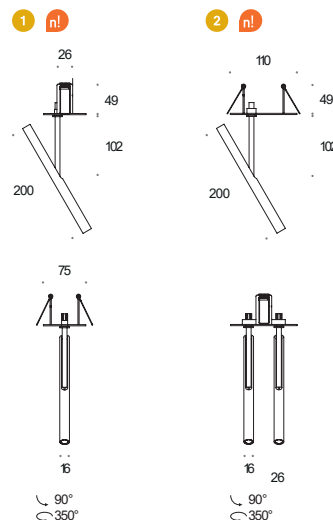

stik 16.2 R wp

stik 16.1R WP

stik 16.1R NT

stik 16.500 ZW

stik 16.200 inZW

It requires a mounting frame to be installed and the power supply is positioned above the ceiling, so no mounting box is visible on the ceiling.

stik35.200 ZW / 25.500 ZW

Model		On-Off	Switch DIM	DALI2	PhaseOut	Accessories	Black	White	Mixed	CR60-2700K	CR60-3000K	CR60-4000K
							.02	.03	.99	.927	.930	.940
<b>Stik 16Wall</b> ⊕												
1	Stik 16SPWall WP	26W150lm, 41°	2.3364				•	•	•	•	•	
2	Stik 16SPWall KN	26W150lm, 41°	2.3365				•	•	•	•	•	
<b>Stik 16NT</b> ⊕												
1	Stik 16.1RNT	7.8W270lm, 38°	2.3392			2.3393	•	•	•	•	•	
2	Stik 16.2RNT	14W2x270lm, 38°	2.3394	2.3395	2.3396	2.3397	•	•	•	•	•	
<b>Stik 16WP</b> ⬠												
1	Stik 16.1RWP	7.8W270lm, 38°	4.3384	4.3385	4.3386	4.3387	•	•	•	•	•	
2	Stik 16.2RWP	14W2x270lm, 38°	4.3388	4.3389	4.3390	4.3391	•	•	•	•	•	
<b>Stik 16ZW</b> ⊕												
1	Stik 16.200 ZW	7.8W300lm, 41°	5.3366			5.3367	•	•	•	•	•	
2	Stik 16.500 ZW	7.8W300lm, 41°	5.3368			5.3369	•	•	•	•	•	
3	Stik 16.1000 ZW	7.8W300lm, 41°	5.3370			5.3371	•	•	•	•	•	
<b>Stik 16inZW</b> ⬠												
1	Stik 16.200 inZW	7.8W300lm, 41°	5.3372	5.3373	5.3374	5.3375	1	•	•	•	•	•
2	Stik 16.500 inZW	7.8W300lm, 41°	5.3376	5.3377	5.3378	5.3379	1	•	•	•	•	•
3	Stik 16.1000 inZW	7.8W300lm, 41°	5.3380	5.3381	5.3382	5.3383	1	•	•	•	•	•
4	16inZWMounting ring	[required]				4.3398	•	•	•			

Stik 16Wall

details subject to change.

Stik 16RWP

Stik 16RWP

Stik 16ZW

Stik 16inZW

Stik 16inZW—mounting ring