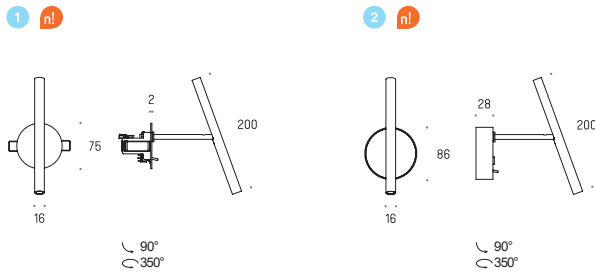

Model		On-Off	Switch DIM	DALI2	PhaseOut	Accessories	Black	White	Mixed	CR60-2700K	CR60-3000K	CR60-4000K
							.02	.03	.99	.927	.930	.940
Stik 16Wall ⊕												
1	Stik 16SPWall WP	|26W150lm, 41°	2.3364				•	•	•	•	•	
2	Stik 16SPWall KN	|26W150lm, 41°	2.3365				•	•	•	•	•	
Stik 16NT ⊕												
1	Stik 16.1RNT	|7.8W270lm, 38°	2.3392			2.3393	•	•	•	•	•	
2	Stik 16.2RNT	|14W2x270lm, 38°	2.3394	2.3395	2.3396	2.3397	•	•	•	•	•	
Stik 16WP ⬠												
1	Stik 16.1RWP	|7.8W270lm, 38°	4.3384	4.3385	4.3386	4.3387	•	•	•	•	•	
2	Stik 16.2RWP	|14W2x270lm, 38°	4.3388	4.3389	4.3390	4.3391	•	•	•	•	•	
Stik 16ZW ⊕												
1	Stik 16.200 ZW	|7.8W300lm, 41°	5.3366			5.3367	•	•	•	•	•	
2	Stik 16.500 ZW	|7.8W300lm, 41°	5.3368			5.3369	•	•	•	•	•	
3	Stik 16.1000 ZW	|7.8W300lm, 41°	5.3370			5.3371	•	•	•	•	•	
Stik 16inZW ⬠												
1	Stik 16.200 inZW	|7.8W300lm, 41°	5.3372	5.3373	5.3374	5.3375	1	•	•	•	•	•
2	Stik 16.500 inZW	|7.8W300lm, 41°	5.3376	5.3377	5.3378	5.3379	1	•	•	•	•	•
3	Stik 16.1000 inZW	|7.8W300lm, 41°	5.3380	5.3381	5.3382	5.3383	1	•	•	•	•	•
4	16inZWMounting ring	[required]				4.3398	•	•	•			

Stik 16Wall