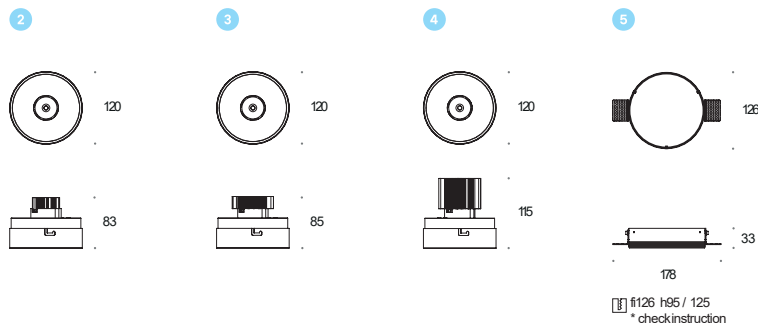

Hedion Pro Trim

Model		On-Off	Switch Dim	DALI2	PhaseOut	Accessories	Black	White	Mixed	CR98-2700K	CR98-3000K	CR98-4000K	Spot 13°	Medium 32°	Wide 48°	Spot 18°	Medium 35°	Wide 55°	
							.02	.03	.99	.927	.930	.940	.S	.M	.W	.S	.M	.W	
<b>Hedion 115</b>																			
1	115QR111*	1x50WQR-LP 111	4.2637				•	•	•										
2	115edgeLED	1x8W510lm	4.2638	4.2551	4.2640	4.2639	•	•	•	•	•	•	•	•	•				
3	115edgeLED	1x15W1200lm	4.2642	4.2552	4.2644	4.2643	•	•	•	•	•	•				•	•	•	
4	115edgeLED	1x27W2000lm	4.2646	4.2553	4.2648	4.2647	•	•	•	•	•	•				•	•	•	
5	115Mounting ring	<b>[required]</b>				4.2636	•	•	•										
<b>Hedion Trim115</b>																			
1	115QR111*	1x50WQR-LP 111	4.2650				•	•	•										
2	115edgeLED	1x8W510lm	4.2651	4.2554	4.2653	4.2652	•	•	•	•	•	•	•	•	•				
3	115edgeLED	1x15W1200lm	4.2655	4.2555	4.2657	4.2656	•	•	•	•	•	•				•	•	•	
4	115edgeLED	1x27W2000lm	4.2659	4.2556	4.2661	4.2660	•	•	•	•	•	•				•	•	•	

\*12V—transformer not included

Hedion 115

Hedion Trim 115

Model		On-Off	Switch Dim	DALI2	PhaseOut	Accessories	Black	White	Mixed	CR98-2700K	CR98-3000K	CR98-4000K	Spot 18°	Medium 35°	Wide 55°
							.02	.03	.99	.927	.930	.940	.S	.M	.W
<b>Hedion60 IP65</b>															
1	60 LEDIP65	1x10W750lm	4.2512	4.2514	4.2513	4.2515	•	•	•	•	•	•	•	•	•
2	60 Mounting ring	<b>[required]</b>				9.1764	•	•	•						
<b>Hedion Trim60 IP65</b>															
1	60 LEDIP65	1x10W750lm	4.2517	4.2519	4.2518	4.2520	•	•	•	•	•	•	•	•	•