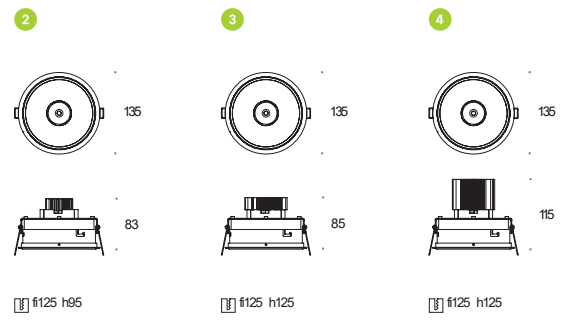

Hedion Pro Trim

Model		On-Off	Switch Dim	DALI2	PhaseOut	Accessories	Black	White	Mixed	CR98-2700K	CR98-3000K	CR98-4000K	Spot 13°	Medium 32°	Wide 48°	Spot 18°	Medium 35°	Wide 55°	
							.02	.03	.99	.927	.930	.940	.S	.M	.W	.S	.M	.W	
<b>Hedion 115</b>																			
1	115QR111*	1x50WQR-LP 111	4.2637				•	•	•										
2	115edgeLED	1x8W510lm	4.2638	4.2551	4.2640	4.2639	•	•	•	•	•	•	•	•	•				
3	115edgeLED	1x15W1200lm	4.2642	4.2552	4.2644	4.2643	•	•	•	•	•	•				•	•	•	
4	115edgeLED	1x27W2000lm	4.2646	4.2553	4.2648	4.2647	•	•	•	•	•	•				•	•	•	
5	115Mounting ring	<b>[required]</b>				4.2636	•	•	•										
<b>Hedion Trim115</b>																			
1	115QR111*	1x50WQR-LP 111	4.2650				•	•	•										
2	115edgeLED	1x8W510lm	4.2651	4.2554	4.2653	4.2652	•	•	•	•	•	•	•	•	•				
3	115edgeLED	1x15W1200lm	4.2655	4.2555	4.2657	4.2656	•	•	•	•	•	•				•	•	•	
4	115edgeLED	1x27W2000lm	4.2659	4.2556	4.2661	4.2660	•	•	•	•	•	•				•	•	•	

\*12V—transformer not included

Hedion 115

Hedion Trim 115

Model		On-Off	Switch Dim	DALI2	PhaseOut	Accessories	Black	White	Mixed	CR98-2700K	CR98-3000K	CR98-4000K	Spot 18°	Medium 35°	Wide 55°
							.02	.03	.99	.927	.930	.940	.S	.M	.W
<b>Hedion60 IP65</b>															
1	60 LEDIP65	1x10W750lm	4.2512	4.2514	4.2513	4.2515	•	•	•	•	•	•	•	•	•
2	60 Mounting ring	<b>[required]</b>				9.1764	•	•	•						
<b>Hedion Trim60 IP65</b>															
1	60 LEDIP65	1x10W750lm	4.2517	4.2519	4.2518	4.2520	•	•	•	•	•	•	•	•	•