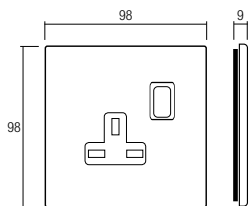

BS10972PU-BL BS10972PU-NAL

BS10972P-NAL BS10972P-BL

BS20972PU-BL BS20972PU-NAL

BS20972P-NAL BS20972P-BL

BS4090S-BL BS4090S-NAL

code الرمز	description الوصف
BS10972PBL BS10972PNAL	1 Gang 13A double pole switched socket – white/black glass front plate. 1 مقبس بمفتاح جماعي ثنائي القطب 13 أمبير - غطاء أمامي زجاجي أبيض/ أسود.

Lightable version available only upon request

لا يتم توفير النوع القابل للإضاءة إلا عند الطلب

code الرمز	description الوصف
BS10972PUBL BS10972PUNAL	1 Gang 13A double pole switched socket with USB charger – white/black glass front plate. 1 مقبس بمفتاح جماعي ثنائي القطب 13 أمبير مع شاحن USB - غطاء أمامي زجاجي أبيض/ أسود.

Lightable version available only upon request

لا يتم توفير النوع القابل للإضاءة إلا عند الطلب

code الرمز	description الوصف
BS20972PBL BS20972PNAL	2 Gang 13A double pole switched socket – white/black glass front plate 2 مقبس بمفتاح ثنائي القطب 13 أمبير - غطاء أمامي زجاجي أبيض/ أسود.