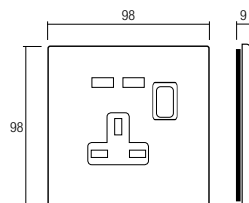

BS10972PU-BL BS10972PU-NAL

BS10972P-NAL BS10972P-BL

BS20972PU-BL BS20972PU-NAL

BS20972P-NAL BS20972P-BL

BS4090S-BL BS4090S-NAL

code الرمز	description الوصف
BS10972PBL BS10972PNAL	1 Gang 13A double pole switched socket – white/black glass front plate. 1 مقبس بمفتاح جماعي ثنائي القطب 13 أمبير - غطاء أمامي زجاجي أبيض/ أسود.

Lightable version available only upon request

لا يتم توفير النوع القابل للإضاءة إلا عند الطلب

code الرمز	description الوصف
BS10972PUBL BS10972PUNAL	1 Gang 13A double pole switched socket with USB charger – white/black glass front plate. 1 مقبس بمفتاح جماعي ثنائي القطب 13 أمبير مع شاحن USB - غطاء أمامي زجاجي أبيض/ أسود.

Lightable version available only upon request

لا يتم توفير النوع القابل للإضاءة إلا عند الطلب

code الرمز	description الوصف
BS20972PBL BS20972PNAL	2 Gang 13A double pole switched socket – white/black glass front plate 2 مقبس بمفتاح ثنائي القطب 13 أمبير - غطاء أمامي زجاجي أبيض/ أسود.

Lightable version available only upon request

لا يتم توفير النوع القابل للإضاءة إلا عند الطلب

code الرمز	description الوصف
BS20972PUBL BS20972PUNAL	2 Gang 13A double pole switched socket with USB charger white/black glass front plate 2 مقبس بمفتاح ثنائي القطب 13 أمبير مع شاحن USB - غطاء أمامي زجاجي أبيض/ أسود.