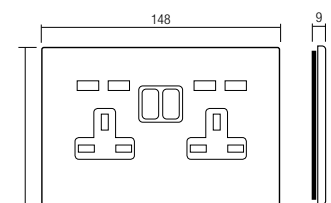

Lightable version available only upon request

لا يتم توفير النوع القابل للإضاءة إلا عند الطلب

code الرمز	description الوصف
BS10972PUBL BS10972PUNAL	1 Gang 13A double pole switched socket with USB charger – white/black glass front plate. 1 مقبس بمفتاح جماعي ثنائي القطب 13 أمبير مع شاحن USB - غطاء أمامي زجاجي أبيض/ أسود.

Lightable version available only upon request

لا يتم توفير النوع القابل للإضاءة إلا عند الطلب

code الرمز	description الوصف
BS20972PBL BS20972PNAL	2 Gang 13A double pole switched socket – white/black glass front plate 2 مقبس بمفتاح ثنائي القطب 13 أمبير - غطاء أمامي زجاجي أبيض/ أسود.

Lightable version available only upon request

لا يتم توفير النوع القابل للإضاءة إلا عند الطلب

code الرمز	description الوصف
BS20972PUBL BS20972PUNAL	2 Gang 13A double pole switched socket with USB charger white/black glass front plate 2 مقبس بمفتاح ثنائي القطب 13 أمبير مع شاحن USB - غطاء أمامي زجاجي أبيض/ أسود.