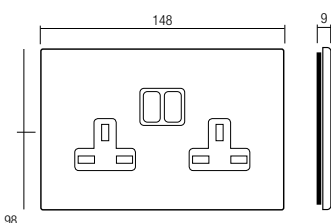

BS10972PU-BL BS10972PU-NAL

BS10972P-NAL BS10972P-BL

BS20972PU-BL BS20972PU-NAL

BS20972P-NAL BS20972P-BL

BS4090S-BL BS4090S-NAL

code الرمز	description الوصف
BS10972PBL BS10972PNAL	1 Gang 13A double pole switched socket – white/black glass front plate. 1 مقبس بمفتاح جماعي ثنائي القطب 13 أمبير - غطاء أمامي زجاجي أبيض/ أسود.

Lightable version available only upon request

لا يتم توفير النوع القابل للإضاءة إلا عند الطلب

code الرمز	description الوصف
BS10972PUBL BS10972PUNAL	1 Gang 13A double pole switched socket with USB charger – white/black glass front plate. 1 مقبس بمفتاح جماعي ثنائي القطب 13 أمبير مع شاحن USB - غطاء أمامي زجاجي أبيض/ أسود.

Lightable version available only upon request

لا يتم توفير النوع القابل للإضاءة إلا عند الطلب

code الرمز	description الوصف
BS20972PBL BS20972PNAL	2 Gang 13A double pole switched socket – white/black glass front plate 2 مقبس بمفتاح ثنائي القطب 13 أمبير - غطاء أمامي زجاجي أبيض/ أسود.

Lightable version available only upon request

لا يتم توفير النوع القابل للإضاءة إلا عند الطلب

code الرمز	description الوصف
BS20972PUBL BS20972PUNAL	2 Gang 13A double pole switched socket with USB charger white/black glass front plate 2 مقبس بمفتاح ثنائي القطب 13 أمبير مع شاحن USB - غطاء أمامي زجاجي أبيض/ أسود.