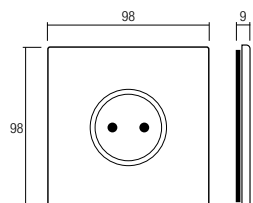

Lightable version available only upon request

لا يتم توفير النوع القابل للإضاءة إلا عند الطلب

code الرمز	description الوصف
BS20972PBL BS20972PNAL	2 Gang 13A double pole switched socket – white/black glass front plate 2 مقبس بمفتاح ثنائي القطب 13 أمبير - غطاء أمامي زجاجي أبيض/ أسود.

Lightable version available only upon request

لا يتم توفير النوع القابل للإضاءة إلا عند الطلب

code الرمز	description الوصف
BS20972PUBL BS20972PUNAL	2 Gang 13A double pole switched socket with USB charger white/black glass front plate 2 مقبس بمفتاح ثنائي القطب 13 أمبير مع شاحن USB - غطاء أمامي زجاجي أبيض/ أسود.

Lightable version available only upon request

لا يتم توفير النوع القابل للإضاءة إلا عند الطلب

code الرمز	description الوصف
BS4090SBL BS4090SNAL	2P+E 16A German standard socket – shuttered - white/black glass front plate. مقبس قياسي ألماني 16 2P+E أمبير - محمي - غطاء أمامي زجاجي أبيض/ أسود.

Boxes min depth 45 mm

علب تركيب بحقوق لا يقل عن 45 مم