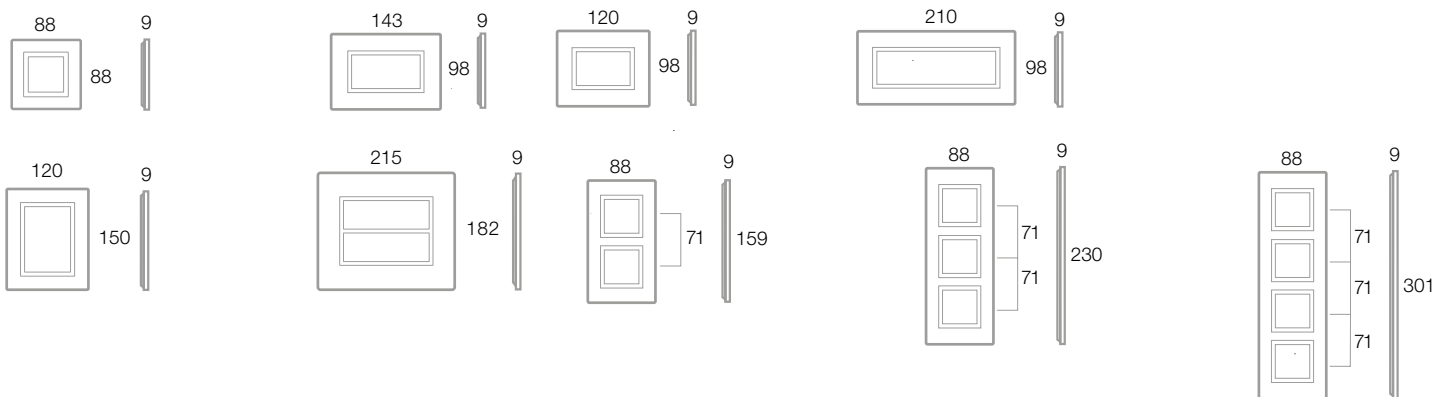

Subject to changes

FW Lighting

The Lighthouse - 37 Wadham Grove - Emersons Green - Bristol - BS16 7DX
 info@fw-lighting.com www.fw-lighting.com Tel: 00 44 7891 919 169

44PV21BL	Bianco finitura lucida - 1 modulo <i>Clear white - 1 module</i>		
44PV21GO	Grigio argentato finitura opaca 1 modulo <i>Frosted silver grey - 1 module</i>	Grigio scuro lucido <i>Polished dark grey</i>	
44PV21GOLD	Oro finitura lucida - 1 modulo <i>Clear gold - 1 module</i>	Grigio scuro lucido <i>Polished dark grey</i>	
44PV21NAL	Nero assoluto finitura lucida 1 modulo <i>Clear absolute black - 1 module</i>	Cromo <i>Chrome</i>	
44PV21VO	Verde acqua finitura opaca 1 modulo <i>Frosted water green - 1 module</i>	Bianco Ral 9010 <i>Ral 9010 white</i>	
44PV22BL	Bianco finitura lucida - 2 moduli <i>Clear white - 2 modules</i>	Bianco Ral 9010 <i>Ral 9010 white</i>	
44PV22GO	Grigio argentato finitura opaca 2 moduli <i>Frosted silver grey - 2 modules</i>	Grigio scuro lucido <i>Polished dark grey</i>	
44PV22GOLD	Oro finitura lucida - 2 moduli <i>Clear gold - 2 modules</i>	Grigio scuro lucido <i>Polished dark grey</i>	
44PV22NAL	Nero assoluto finitura lucida 2 moduli <i>Clear absolute black - 2 modules</i>	Cromo <i>Chrome</i>	
44PV22VO	Verde acqua finitura opaca 2 moduli <i>Frosted water green - 2 modules</i>	Bianco Ral 9010 <i>Ral 9010 white</i>	
44PV3BL	Bianco finitura lucida <i>Clear white</i>	Bianco Ral 9010 <i>Ral 9010 white</i>	
44PV3GO	Grigio argentato finitura opaca <i>Frosted silver grey</i>	Grigio scuro lucido <i>Polished dark grey</i>	
44PV3GOLD	Oro finitura lucida <i>Clear gold</i>	Grigio scuro lucido <i>Polished dark grey</i>	
44PV3NAL	Nero assoluto finitura lucida <i>Clear absolute black</i>	Cromo <i>Chrome</i>	
44PV3VO	Verde acqua finitura opaca <i>Frosted water green</i>	Bianco Ral 9010 <i>Ral 9010 white</i>	
44PV24BL	Bianco finitura lucida 2+2 moduli <i>Clear white - 2+2 modules</i>		
44PV24GO	Grigio argentato finitura opaca 2+2 moduli <i>Frosted silver grey - 2+2 modules</i>	Grigio scuro lucido <i>Polished dark grey</i>	
44PV24GOLD	Oro finitura lucida - 2+2 moduli <i>Clear gold</i>	Grigio scuro lucido <i>Polished dark grey</i>	
44PV24NAL	Nero assoluto finitura lucida 2+2 moduli <i>Clear absolute black - 2+2 modules</i>	Cromo <i>Chrome</i>	
44PV24VO	Verde acqua finitura opaca 2+2 moduli <i>Frosted water green - 2+2 modules</i>	Bianco Ral 9010 <i>Ral 9010 white</i>	
44PV26BL	Bianco finitura lucida 2+2+2 moduli <i>Clear white - 2+2+2 modules</i>	Bianco Ral 9010 <i>Ral 9010 white</i>	
44PV26GO	Grigio argentato finitura opaca 2+2+2 moduli <i>Frosted silver grey - 2+2+2 modules</i>	Grigio scuro lucido <i>Polished dark grey</i>	
44PV26GOLD	Oro finitura lucida - 2+2+2 moduli <i>Clear gold</i>	Grigio scuro lucido <i>Polished dark grey</i>	
44PV26NAL	Nero assoluto finitura lucida 2+2+2 moduli <i>Clear absolute black - 2+2+2 modules</i>	Cromo <i>Chrome</i>	
44PV26VO	Verde acqua finitura opaca 2+2+2 moduli <i>Frosted water green - 2+2+2 modules</i>	Bianco Ral 9010 <i>Ral 9010 white</i>	
44PV28BL	Bianco finitura lucida 2+2+2+2 moduli <i>Clear white - 2+2+2+2 modules</i>	Bianco Ral 9010 <i>Ral 9010 white</i>	
44PV28GO	Grigio argentato finitura opaca 2+2+2 moduli <i>Frosted silver grey - 2+2+2 modules</i>	Grigio scuro lucido <i>Polished dark grey</i>	
44PV28GOLD	Oro finitura lucida 2+2+2+2 moduli <i>Clear gold - 2+2+2+2 modules</i>	Grigio scuro lucido <i>Polished dark grey</i>	
44PV28NAL	Nero assoluto finitura lucida 2+2+2+2 moduli <i>Clear absolute black - 2+2+2+2 modules</i>	Cromo <i>Chrome</i>	
44PV28VO	Verde acqua finitura opaca 2+2+2+2 moduli <i>Frosted water green - 2+2+2+2 modules</i>	Bianco Ral 9010 <i>Ral 9010 white</i>	