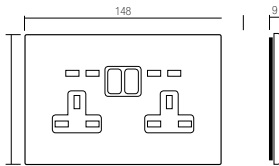

code الرمز	description الوصف
BS20972PCNB ☐	2 Gang 13A double pole switched socket - Corian® white front plate. 2 مقبس بمفتاح مفرد ثنائي القطب 13 أمبير غطاء أمامي أبيض كوريان®.