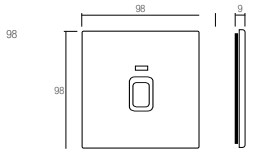

code الرمز	description الوصف
BS20972PUCNB ☐	2 Gang 13A double pole switched socket with USB charger - Corian® white front plate. 2 مقبس بمفتاح ثنائي القطب 13 أمبير مع شاحن USB - غطاء أمامي أبيض كوريان®.