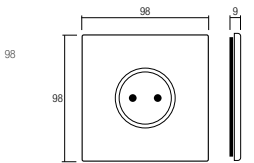

code الرمز	description الوصف
BS1064/1CNB ☐	1 Gang 45A double pole switch - lightable - Corian® white front plate. مقبس قياسي ألماني 16 2P+E أمبير - محمي - غطاء أمامي أبيض كوريان®.

Boxes min depth 45 mm
علب تركيب بعمق لا يقل عن 45 مم