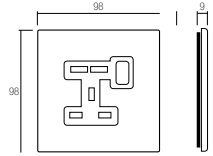

code الرمز	description الوصف
BS10972PCNB <input type="checkbox"/>	1 Gang 13A double pole switched socket - Corian® white front plate. 1 مقبس بمفتاح ثنائي القطب 13 أمبير - غطاء أمامي أبيض كوريان®.

Lightable version available only upon request
لا يتم توفير النوع القابل للإضاءة إلا عند الطلب

code الرمز	description الوصف
BS10972PUCNB <input type="checkbox"/>	1 Gang 13A double pole switched socket with USB charger - Corian® white front plate. 1 مقبس بمفتاح مفرد ثنائي القطب 13 أمبير مع شاحن USB - غطاء أمامي أبيض كوريان®.

code الرمز	description الوصف
BS20972PUCNB <input type="checkbox"/>	2 Gang 13A double pole switched socket with USB charger - Corian® white front plate. 2 مقبس بمفتاح ثنائي القطب 13 أمبير مع شاحن USB - غطاء أمامي أبيض كوريان®.

code الرمز	description الوصف
BS1064/1CNB <input type="checkbox"/>	1 Gang 45A double pole switch - lightable - Corian® white front plate. مقبس قياسي ألماني 16 2P+E أمبير - محمي - غطاء أمامي أبيض كوريان®.