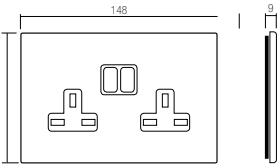

code الرمز	description الوصف
BS10972PUCNB ☐	1 Gang 13A double pole switched socket with USB charger - Corian® white front plate. 1 مقبس بمفتاح مفرد ثنائي القطب 13 أمبير مع شاحن USB - غطاء أمامي أبيض كوريان®.

Lightable version available only upon request
لا يتم توفير النوع القابل للإضاءة إلا عند الطلب