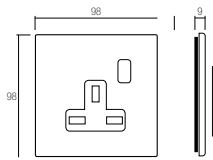

44PCN CORIAN FRONT PATE CUSTOM

BS10972PCNB

BS10972PUCNB

BS20972PCNB

BS20972PUCNB

CUSTOMISABLE CORIAN PLATE

UK SOCKET WITH TWIN LIGHT SWITCHES + USB +C CHARGING PORTS

44PCN refers to the CORIAN front plate only.

code الرمز	description الوصف
BS10972PCNB <input type="checkbox"/>	1 Gang 13A double pole switched socket - Corian® white front plate. 1 مقبس بمفتاح ثنائي القطب 13 أمبير - غطاء أمامي أبيض كوريان®.

Lightable version available only upon request
لا يتم توفير النوع القابل للإضاءة إلا عند الطلب

code الرمز	description الوصف
BS10972PUCNB <input type="checkbox"/>	1 Gang 13A double pole switched socket with USB charger - Corian® white front plate. 1 مقبس بمفتاح مفرد ثنائي القطب 13 أمبير مع شاحن USB - غطاء أمامي أبيض كوريان®.

code الرمز	description الوصف
BS1064/1CNB <input type="checkbox"/>	1 Gang 45A double pole switch - lightable - Corian® white front plate. مقبس قياسي ألماني 16 2P+E أمبير - محمي - غطاء أمامي أبيض كوريان®.