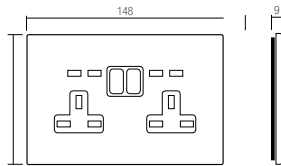

code الرمز	description الوصف
BS20972PCNB ☐	2 Gang 13A double pole switched socket - Corian® white front plate. 2 مقبس بمفتاح مفرد ثنائي القطب 13 أمبير غطاء أمامي أبيض كوريان®.