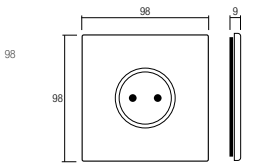

code الرمز	description الوصف
BS1064/1CNB ☐	1 Gang 45A double pole switch - lightable - Corian® white front plate. مقبس قياسي ألماني 16 2P+E أمبير - محمي - غطاء أمامي أبيض كوريان®.

Boxes min depth 45 mm
علب تركيب بعرض لا يقل عن 45 مم