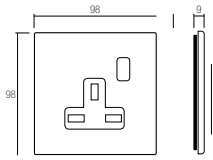

code الرمز	description الوصف
BS10972PCNB <input type="checkbox"/>	1 Gang 13A double pole switched socket - Corian® white front plate. 1 مقبس بمفتاح ثنائي القطب 13 أمبير - غطاء أمامي أبيض كوريان®.

Lightable version available only upon request
لا يتم توفير النوع القابل للإضاءة إلا عند الطلب