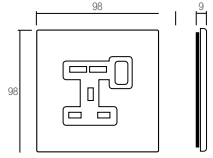

code الرمز	description الوصف
BS10972PCNB <input type="checkbox"/>	1 Gang 13A double pole switched socket - Corian® white front plate. 1 مقبس بمفتاح ثنائي القطب 13 أمبير - غطاء أمامي أبيض كوريان®.

Lightable version available only upon request
لا يتم توفير النوع القابل للإضاءة إلا عند الطلب

code الرمز	description الوصف
BS10972PUCNB <input type="checkbox"/>	1 Gang 13A double pole switched socket with USB charger - Corian® white front plate. 1 مقبس بمفتاح مفرد ثنائي القطب 13 أمبير مع شاحن USB - غطاء أمامي أبيض كوريان®.