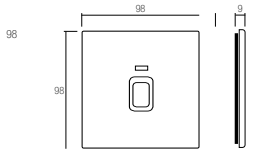

code الرمز	description الوصف
BS20972PUCNB ☐	2 Gang 13A double pole switched socket with USB charger - Corian® white front plate. 2 مقبس بمفتاح ثنائي القطب 13 أمبير مع شاحن USB - غطاء أمامي أبيض كوريان®.