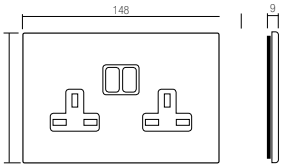

code الرمز	description الوصف
BS10972PUCNB ☐	1 Gang 13A double pole switched socket with USB charger - Corian® white front plate. 1 مقبس بمفتاح مفرد ثنائي القطب 13 أمبير مع شاحن USB - غطاء أمامي أبيض كوريان®.

Lightable version available only upon request
لا يتم توفير النوع القابل للإضاءة إلا عند الطلب