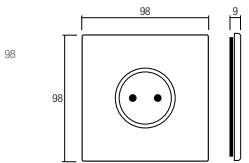

code الرمز	description الوصف
BS1064/1CNB ☐	1 Gang 45A double pole switch - lightable - Corian® white front plate. مقبس قياسي ألماني 16 2P+E أمبير - محمي - غطاء أمامي أبيض كوريان®.

Boxes min depth 45 mm
علب تركيب بعرض لا يقل عن 45 مم