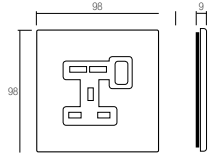

BS10972PCNB

BS10972PUCNB

BS20972PCNB

BS20972PUCNB

code الرمز	description الوصف
BS10972PCNB <input type="checkbox"/>	1 Gang 13A double pole switched socket - Corian® white front plate. 1 مقبس بمفتاح ثنائي القطب 13 أمبير - غطاء أمامي أبيض كوريان®.

Lightable version available only upon request
لا يتم توفير النوع القابل للإضاءة إلا عند الطلب

code الرمز	description الوصف
BS10972PUCNB <input type="checkbox"/>	1 Gang 13A double pole switched socket with USB charger - Corian® white front plate. 1 مقبس بمفتاح مفرد ثنائي القطب 13 أمبير مع شاحن USB - غطاء أمامي أبيض كوريان®.

code الرمز	description الوصف
BS20972PUCNB <input type="checkbox"/>	2 Gang 13A double pole switched socket with USB charger - Corian® white front plate. 2 مقبس بمفتاح ثنائي القطب 13 أمبير مع شاحن USB - غطاء أمامي أبيض كوريان®.

code الرمز	description الوصف
BS1064/1CNB <input type="checkbox"/>	1 Gang 45A double pole switch - lightable - Corian® white front plate. مقبس قياسي ألماني 16 2P+E أمبير - محمي - غطاء أمامي أبيض كوريان®.