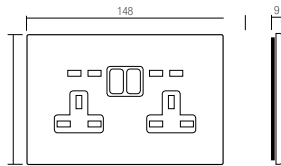

Lightable version available only upon request
لا يتم توفير النوع القابل للإضاءة إلا عند الطلب

code الرمز	description الوصف
BS10972PUCNB <input type="checkbox"/>	1 Gang 13A double pole switched socket with USB charger - Corian® white front plate. 1 مقبس بمفتاح مفرد ثنائي القطب 13 أمبير مع شاحن USB - غطاء أمامي أبيض كوريان®.

Lightable version available only upon request
لا يتم توفير النوع القابل للإضاءة إلا عند الطلب

code الرمز	description الوصف
BS20972PCNB <input type="checkbox"/>	2 Gang 13A double pole switched socket - Corian® white front plate. 2 مقبس بمفتاح مفرد ثنائي القطب 13 أمبير غطاء أمامي أبيض كوريان®.