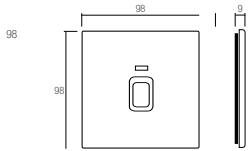

Lightable version available only upon request
لا يتم توفير النوع القابل للإضاءة إلا عند الطلب

code الرمز	description الوصف
BS10972PUCNB <input type="checkbox"/>	1 Gang 13A double pole switched socket with USB charger - Corian® white front plate. 1 مقبس بمفتاح مفرد ثنائي القطب 13 أمبير مع شاحن USB - غطاء أمامي أبيض كوريان®.

Lightable version available only upon request
لا يتم توفير النوع القابل للإضاءة إلا عند الطلب

code الرمز	description الوصف
BS20972PCNB <input type="checkbox"/>	2 Gang 13A double pole switched socket - Corian® white front plate. 2 مقبس بمفتاح مفرد ثنائي القطب 13 أمبير غطاء أمامي أبيض كوريان®.

code الرمز	description الوصف
BS20972PUCNB <input type="checkbox"/>	2 Gang 13A double pole switched socket with USB charger - Corian® white front plate. 2 مقبس بمفتاح ثنائي القطب 13 أمبير مع شاحن USB - غطاء أمامي أبيض كوريان®.