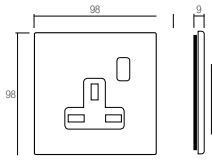

BS10972PCNB

BS10972PUCNB

BS20972PCNB

BS20972PUCNB

code الرمز	description الوصف
BS10972PCNB <input type="checkbox"/>	1 Gang 13A double pole switched socket - Corian® white front plate. 1 مقبس بمفتاح ثنائي القطب 13 أمبير - غطاء أمامي أبيض كوريان®.

Lightable version available only upon request
لا يتم توفير النوع القابل للإضاءة إلا عند الطلب

code الرمز	description الوصف
BS10972PUCNB <input type="checkbox"/>	1 Gang 13A double pole switched socket with USB charger - Corian® white front plate. 1 مقبس بمفتاح مفرد ثنائي القطب 13 أمبير مع شاحن USB - غطاء أمامي أبيض كوريان®.

code الرمز	description الوصف
BS1064/1CNB <input type="checkbox"/>	1 Gang 45A double pole switch - lightable - Corian® white front plate. مقبس قياسي ألماني 16 2P+E أمبير - محمي - غطاء أمامي أبيض كوريان®.