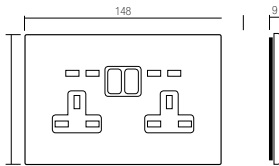

Lightable version available only upon request  
لا يتم توفير النوع القابل للإضاءة إلا عند الطلب

code الرمز	description الوصف
BS10972PUCNB <input type="checkbox"/>	1 Gang 13A double pole switched socket with USB charger - Corian® white front plate. 1 مقبس بمفتاح مفرد ثنائي القطب 13 أمبير مع شاحن USB - غطاء أمامي أبيض كوريان®.

Lightable version available only upon request  
لا يتم توفير النوع القابل للإضاءة إلا عند الطلب

code الرمز	description الوصف
BS20972PCNB <input type="checkbox"/>	2 Gang 13A double pole switched socket - Corian® white front plate. 2 مقبس بمفتاح مفرد ثنائي القطب 13 أمبير غطاء أمامي أبيض كوريان®.