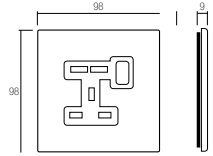

Subject to changes

FW Lighting  
The Lighthouse - 37 Wadham Grove - Emersons Green -Bristol - BS16 7DX  
info@fw-lighting.com www.fw-lighting.com Tel: 00 44 7891 919 169

code الرمز	description الوصف
BS10972PCNB <input type="checkbox"/>	1 Gang 13A double pole switched socket - Corian® white front plate. 1 مقبس بمفتاح ثنائي القطب 13 أمبير - غطاء أمامي أبيض كوريان®.

Lightable version available only upon request  
لا يتم توفير النوع القابل للإضاءة إلا عند الطلب

code الرمز	description الوصف
BS10972PUCNB <input type="checkbox"/>	1 Gang 13A double pole switched socket with USB charger - Corian® white front plate. 1 مقبس بمفتاح مفرد ثنائي القطب 13 أمبير مع شاحن USB - غطاء أمامي أبيض كوريان®.

code الرمز	description الوصف
BS20972PUCNB <input type="checkbox"/>	2 Gang 13A double pole switched socket with USB charger - Corian® white front plate. 2 مقبس بمفتاح ثنائي القطب 13 أمبير مع شاحن USB - غطاء أمامي أبيض كوريان®.

code الرمز	description الوصف
BS1064/1CNB <input type="checkbox"/>	1 Gang 45A double pole switch - lightable - Corian® white front plate. مقبس قياسي ألماني 16 2P+E أمبير - محمي - غطاء أمامي أبيض كوريان®.