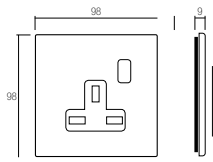

code الرمز	description الوصف
BS10972PCNB ☐	1 Gang 13A double pole switched socket - Corian® white front plate. 1 مقبس بمفتاح ثنائي القطب 13 أمبير - غطاء أمامي أبيض كوريان®.

Lightable version available only upon request
لا يتم توفير النوع القابل للإضاءة إلا عند الطلب

code الرمز	description الوصف
BS10972PUCNB ☐	1 Gang 13A double pole switched socket with USB charger - Corian® white front plate. 1 مقبس بمفتاح مفرد ثنائي القطب 13 أمبير مع شاحن USB - غطاء أمامي أبيض كوريان®.

Lightable version available only upon request
لا يتم توفير النوع القابل للإضاءة إلا عند الطلب

code الرمز	description الوصف
BS20972PCNB ☐	2 Gang 13A double pole switched socket - Corian® white front plate. 2 مقبس بمفتاح مفرد ثنائي القطب 13 أمبير غطاء أمامي أبيض كوريان®.

code الرمز	description الوصف
BS20972PUCNB ☐	2 Gang 13A double pole switched socket with USB charger - Corian® white front plate. 2 مقبس بمفتاح ثنائي القطب 13 أمبير مع شاحن USB - غطاء أمامي أبيض كوريان®.

code الرمز	description الوصف
BS1064/1CNB ☐	1 Gang 45A double pole switch - lightable - Corian® white front plate. مقبس قياسي ألماني 16 2P+E أمبير - محمي - غطاء أمامي أبيض كوريان®.

Boxes min depth 45 mm
علب تركيب بعمق لا يقل عن 45 مم

code الرمز	description الوصف
BS4090SCNB ☐	2P+E 16A German standard socket - shuttered - Corian® white front plate. مقبس قياسي ألماني 16 2P+E أمبير - محمي - غطاء أمامي أبيض كوريان®.

Boxes min depth 45 mm
علب تركيب بعمق لا يقل عن 45 مم