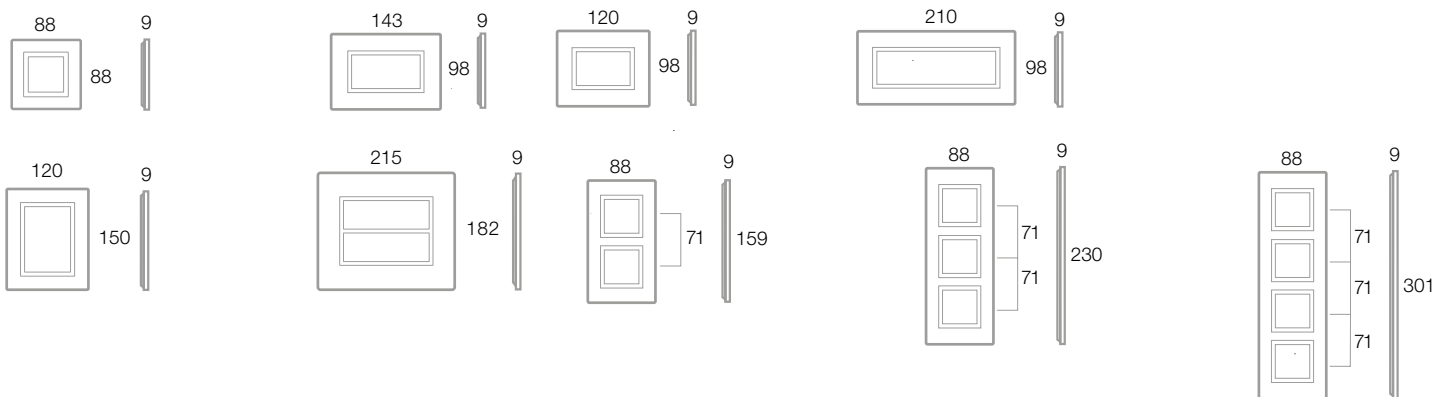

<b>44PV21BL</b>	Bianco finitura lucida - 1 modulo <i>Clear white - 1 module</i>	
<b>44PV21GO</b>	Grigio argentato finitura opaca 1 modulo <i>Frosted silver grey - 1 module</i>	Grigio scuro lucido <i>Polished dark grey</i>
<b>44PV21GOLD</b>	Oro finitura lucida - 1 modulo <i>Clear gold - 1 module</i>	Grigio scuro lucido <i>Polished dark grey</i>
<b>44PV21NAL</b>	Nero assoluto finitura lucida 1 modulo <i>Clear absolute black - 1 module</i>	Cromo <i>Chrome</i>
<b>44PV21VO</b>	Verde acqua finitura opaca 1 modulo <i>Frosted water green - 1 module</i>	Bianco Ral 9010 <i>Ral 9010 white</i>
<b>44PV22BL</b>	Bianco finitura lucida - 2 moduli <i>Clear white - 2 modules</i>	Bianco Ral 9010 <i>Ral 9010 white</i>
<b>44PV22GO</b>	Grigio argentato finitura opaca 2 moduli <i>Frosted silver grey - 2 modules</i>	Grigio scuro lucido <i>Polished dark grey</i>
<b>44PV22GOLD</b>	Oro finitura lucida - 2 moduli <i>Clear gold - 2 modules</i>	Grigio scuro lucido <i>Polished dark grey</i>
<b>44PV22NAL</b>	Nero assoluto finitura lucida 2 moduli <i>Clear absolute black - 2 modules</i>	Cromo <i>Chrome</i>
<b>44PV22VO</b>	Verde acqua finitura opaca 2 moduli <i>Frosted water green - 2 modules</i>	Bianco Ral 9010 <i>Ral 9010 white</i>
<b>44PV3BL</b>	Bianco finitura lucida <i>Clear white</i>	Bianco Ral 9010 <i>Ral 9010 white</i>
<b>44PV3GO</b>	Grigio argentato finitura opaca <i>Frosted silver grey</i>	Grigio scuro lucido <i>Polished dark grey</i>
<b>44PV3GOLD</b>	Oro finitura lucida <i>Clear gold</i>	Grigio scuro lucido <i>Polished dark grey</i>
<b>44PV3NAL</b>	Nero assoluto finitura lucida <i>Clear absolute black</i>	Cromo <i>Chrome</i>
<b>44PV3VO</b>	Verde acqua finitura opaca <i>Frosted water green</i>	Bianco Ral 9010 <i>Ral 9010 white</i>
<b>44PV24BL</b>	Bianco finitura lucida 2+2 moduli <i>Clear white - 2+2 modules</i>	
<b>44PV24GO</b>	Grigio argentato finitura opaca 2+2 moduli <i>Frosted silver grey - 2+2 modules</i>	Grigio scuro lucido <i>Polished dark grey</i>
<b>44PV24GOLD</b>	Oro finitura lucida - 2+2 moduli <i>Clear gold</i>	Grigio scuro lucido <i>Polished dark grey</i>
<b>44PV24NAL</b>	Nero assoluto finitura lucida 2+2 moduli <i>Clear absolute black - 2+2 modules</i>	Cromo <i>Chrome</i>
<b>44PV24VO</b>	Verde acqua finitura opaca 2+2 moduli <i>Frosted water green - 2+2 modules</i>	Bianco Ral 9010 <i>Ral 9010 white</i>
<b>44PV26BL</b>	Bianco finitura lucida 2+2+2 moduli <i>Clear white - 2+2+2 modules</i>	Bianco Ral 9010 <i>Ral 9010 white</i>
<b>44PV26GO</b>	Grigio argentato finitura opaca 2+2+2 moduli <i>Frosted silver grey - 2+2+2 modules</i>	Grigio scuro lucido <i>Polished dark grey</i>
<b>44PV26GOLD</b>	Oro finitura lucida - 2+2+2 moduli <i>Clear gold</i>	Grigio scuro lucido <i>Polished dark grey</i>
<b>44PV26NAL</b>	Nero assoluto finitura lucida 2+2+2 moduli <i>Clear absolute black - 2+2+2 modules</i>	Cromo <i>Chrome</i>
<b>44PV26VO</b>	Verde acqua finitura opaca 2+2+2 moduli <i>Frosted water green - 2+2+2 modules</i>	Bianco Ral 9010 <i>Ral 9010 white</i>
<b>44PV28BL</b>	Bianco finitura lucida 2+2+2+2 moduli <i>Clear white - 2+2+2+2 modules</i>	Bianco Ral 9010 <i>Ral 9010 white</i>
<b>44PV28GO</b>	Grigio argentato finitura opaca 2+2+2 moduli <i>Frosted silver grey - 2+2+2 modules</i>	Grigio scuro lucido <i>Polished dark grey</i>
<b>44PV28GOLD</b>	Oro finitura lucida 2+2+2+2 moduli <i>Clear gold - 2+2+2+2 modules</i>	Grigio scuro lucido <i>Polished dark grey</i>
<b>44PV28NAL</b>	Nero assoluto finitura lucida 2+2+2+2 moduli <i>Clear absolute black - 2+2+2+2 modules</i>	Cromo <i>Chrome</i>
<b>44PV28VO</b>	Verde acqua finitura opaca 2+2+2+2 moduli <i>Frosted water green - 2+2+2+2 modules</i>	Bianco Ral 9010 <i>Ral 9010 white</i>