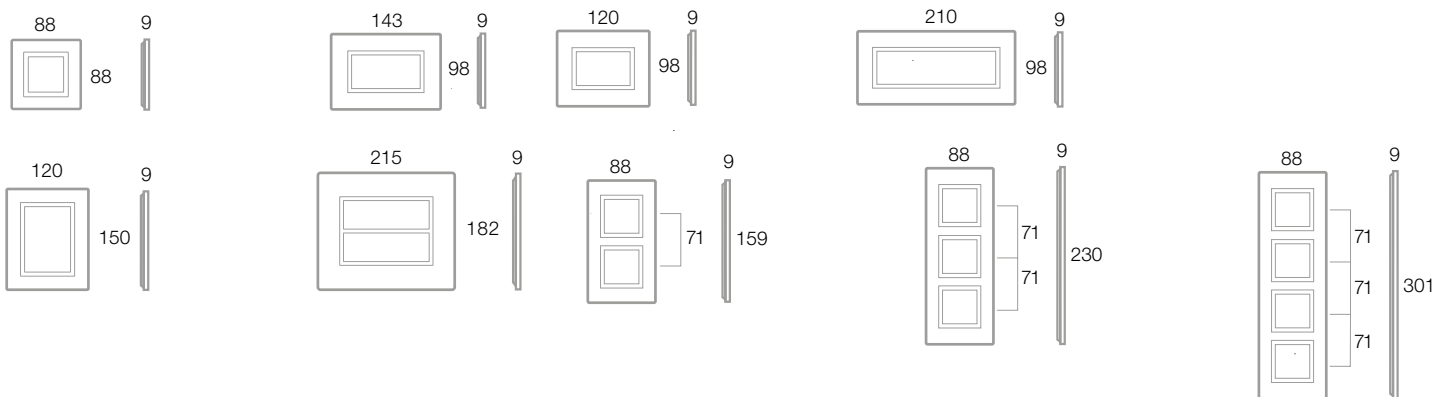

<b>44PV21BL</b>	Bianco finitura lucida - 1 modulo <i>Clear white - 1 module</i>		
<b>44PV21GO</b>	Grigio argentato finitura opaca 1 modulo <i>Frosted silver grey - 1 module</i>	Grigio scuro lucido <i>Polished dark grey</i>	
<b>44PV21GOLD</b>	Oro finitura lucida - 1 modulo <i>Clear gold - 1 module</i>	Grigio scuro lucido <i>Polished dark grey</i>	
<b>44PV21NAL</b>	Nero assoluto finitura lucida 1 modulo <i>Clear absolute black - 1 module</i>	Cromo <i>Chrome</i>	
<b>44PV21VO</b>	Verde acqua finitura opaca 1 modulo <i>Frosted water green - 1 module</i>	Bianco Ral 9010 <i>Ral 9010 white</i>	
<b>44PV22BL</b>	Bianco finitura lucida - 2 moduli <i>Clear white - 2 modules</i>	Bianco Ral 9010 <i>Ral 9010 white</i>	
<b>44PV22GO</b>	Grigio argentato finitura opaca 2 moduli <i>Frosted silver grey - 2 modules</i>	Grigio scuro lucido <i>Polished dark grey</i>	
<b>44PV22GOLD</b>	Oro finitura lucida - 2 moduli <i>Clear gold - 2 modules</i>	Grigio scuro lucido <i>Polished dark grey</i>	
<b>44PV22NAL</b>	Nero assoluto finitura lucida 2 moduli <i>Clear absolute black - 2 modules</i>	Cromo <i>Chrome</i>	
<b>44PV22VO</b>	Verde acqua finitura opaca 2 moduli <i>Frosted water green - 2 modules</i>	Bianco Ral 9010 <i>Ral 9010 white</i>	
<b>44PV3BL</b>	Bianco finitura lucida <i>Clear white</i>	Bianco Ral 9010 <i>Ral 9010 white</i>	
<b>44PV3GO</b>	Grigio argentato finitura opaca <i>Frosted silver grey</i>	Grigio scuro lucido <i>Polished dark grey</i>	
<b>44PV3GOLD</b>	Oro finitura lucida <i>Clear gold</i>	Grigio scuro lucido <i>Polished dark grey</i>	
<b>44PV3NAL</b>	Nero assoluto finitura lucida <i>Clear absolute black</i>	Cromo <i>Chrome</i>	
<b>44PV3VO</b>	Verde acqua finitura opaca <i>Frosted water green</i>	Bianco Ral 9010 <i>Ral 9010 white</i>	
<b>44PV24BL</b>	Bianco finitura lucida 2+2 moduli <i>Clear white - 2+2 modules</i>		
<b>44PV24GO</b>	Grigio argentato finitura opaca 2+2 moduli <i>Frosted silver grey - 2+2 modules</i>	Grigio scuro lucido <i>Polished dark grey</i>	
<b>44PV24GOLD</b>	Oro finitura lucida - 2+2 moduli <i>Clear gold</i>	Grigio scuro lucido <i>Polished dark grey</i>	
<b>44PV24NAL</b>	Nero assoluto finitura lucida 2+2 moduli <i>Clear absolute black - 2+2 modules</i>	Cromo <i>Chrome</i>	
<b>44PV24VO</b>	Verde acqua finitura opaca 2+2 moduli <i>Frosted water green - 2+2 modules</i>	Bianco Ral 9010 <i>Ral 9010 white</i>	
<b>44PV26BL</b>	Bianco finitura lucida 2+2+2 moduli <i>Clear white - 2+2+2 modules</i>	Bianco Ral 9010 <i>Ral 9010 white</i>	
<b>44PV26GO</b>	Grigio argentato finitura opaca 2+2+2 moduli <i>Frosted silver grey - 2+2+2 modules</i>	Grigio scuro lucido <i>Polished dark grey</i>	
<b>44PV26GOLD</b>	Oro finitura lucida - 2+2+2 moduli <i>Clear gold</i>	Grigio scuro lucido <i>Polished dark grey</i>	
<b>44PV26NAL</b>	Nero assoluto finitura lucida 2+2+2 moduli <i>Clear absolute black - 2+2+2 modules</i>	Cromo <i>Chrome</i>	
<b>44PV26VO</b>	Verde acqua finitura opaca 2+2+2 moduli <i>Frosted water green - 2+2+2 modules</i>	Bianco Ral 9010 <i>Ral 9010 white</i>	
<b>44PV28BL</b>	Bianco finitura lucida 2+2+2+2 moduli <i>Clear white - 2+2+2+2 modules</i>	Bianco Ral 9010 <i>Ral 9010 white</i>	
<b>44PV28GO</b>	Grigio argentato finitura opaca 2+2+2 moduli <i>Frosted silver grey - 2+2+2 modules</i>	Grigio scuro lucido <i>Polished dark grey</i>	
<b>44PV28GOLD</b>	Oro finitura lucida 2+2+2+2 moduli <i>Clear gold - 2+2+2+2 modules</i>	Grigio scuro lucido <i>Polished dark grey</i>	
<b>44PV28NAL</b>	Nero assoluto finitura lucida 2+2+2+2 moduli <i>Clear absolute black - 2+2+2+2 modules</i>	Cromo <i>Chrome</i>	
<b>44PV28VO</b>	Verde acqua finitura opaca 2+2+2+2 moduli <i>Frosted water green - 2+2+2+2 modules</i>	Bianco Ral 9010 <i>Ral 9010 white</i>	