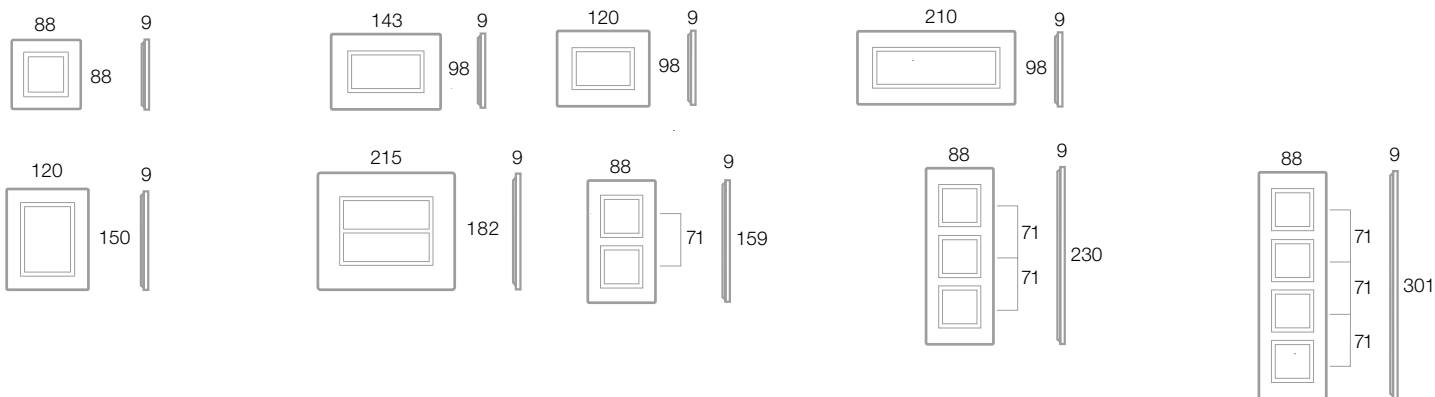

Subject to changes

FW Lighting

The Lighthouse - 37 Wadham Grove - Emersons Green - Bristol - BS16 7DX  
 info@fw-lighting.com    www.fw-lighting.com    Tel: 00 44 7891 919 169

<b>44PV21BL</b>	Bianco finitura lucida - 1 modulo <i>Clear white - 1 module</i>		
<b>44PV21GO</b>	Grigio argentato finitura opaca 1 modulo <i>Frosted silver grey - 1 module</i>	Grigio scuro lucido <i>Polished dark grey</i>	
<b>44PV21GOLD</b>	Oro finitura lucida - 1 modulo <i>Clear gold - 1 module</i>	Grigio scuro lucido <i>Polished dark grey</i>	
<b>44PV21NAL</b>	Nero assoluto finitura lucida 1 modulo <i>Clear absolute black - 1 module</i>	Cromo <i>Chrome</i>	
<b>44PV21VO</b>	Verde acqua finitura opaca 1 modulo <i>Frosted water green - 1 module</i>	Bianco Ral 9010 <i>Ral 9010 white</i>	
<b>44PV22BL</b>	Bianco finitura lucida - 2 moduli <i>Clear white - 2 modules</i>	Bianco Ral 9010 <i>Ral 9010 white</i>	
<b>44PV22GO</b>	Grigio argentato finitura opaca 2 moduli <i>Frosted silver grey - 2 modules</i>	Grigio scuro lucido <i>Polished dark grey</i>	
<b>44PV22GOLD</b>	Oro finitura lucida - 2 moduli <i>Clear gold - 2 modules</i>	Grigio scuro lucido <i>Polished dark grey</i>	
<b>44PV22NAL</b>	Nero assoluto finitura lucida 2 moduli <i>Clear absolute black - 2 modules</i>	Cromo <i>Chrome</i>	
<b>44PV22VO</b>	Verde acqua finitura opaca 2 moduli <i>Frosted water green - 2 modules</i>	Bianco Ral 9010 <i>Ral 9010 white</i>	
<b>44PV3BL</b>	Bianco finitura lucida <i>Clear white</i>	Bianco Ral 9010 <i>Ral 9010 white</i>	
<b>44PV3GO</b>	Grigio argentato finitura opaca <i>Frosted silver grey</i>	Grigio scuro lucido <i>Polished dark grey</i>	
<b>44PV3GOLD</b>	Oro finitura lucida <i>Clear gold</i>	Grigio scuro lucido <i>Polished dark grey</i>	
<b>44PV3NAL</b>	Nero assoluto finitura lucida <i>Clear absolute black</i>	Cromo <i>Chrome</i>	
<b>44PV3VO</b>	Verde acqua finitura opaca <i>Frosted water green</i>	Bianco Ral 9010 <i>Ral 9010 white</i>	
<b>44PV24BL</b>	Bianco finitura lucida 2+2 moduli <i>Clear white - 2+2 modules</i>		
<b>44PV24GO</b>	Grigio argentato finitura opaca 2+2 moduli <i>Frosted silver grey - 2+2 modules</i>	Grigio scuro lucido <i>Polished dark grey</i>	
<b>44PV24GOLD</b>	Oro finitura lucida - 2+2 moduli <i>Clear gold</i>	Grigio scuro lucido <i>Polished dark grey</i>	
<b>44PV24NAL</b>	Nero assoluto finitura lucida 2+2 moduli <i>Clear absolute black - 2+2 modules</i>	Cromo <i>Chrome</i>	
<b>44PV24VO</b>	Verde acqua finitura opaca 2+2 moduli <i>Frosted water green - 2+2 modules</i>	Bianco Ral 9010 <i>Ral 9010 white</i>	
<b>44PV26BL</b>	Bianco finitura lucida 2+2+2 moduli <i>Clear white - 2+2+2 modules</i>	Bianco Ral 9010 <i>Ral 9010 white</i>	
<b>44PV26GO</b>	Grigio argentato finitura opaca 2+2+2 moduli <i>Frosted silver grey - 2+2+2 modules</i>	Grigio scuro lucido <i>Polished dark grey</i>	
<b>44PV26GOLD</b>	Oro finitura lucida - 2+2+2 moduli <i>Clear gold</i>	Grigio scuro lucido <i>Polished dark grey</i>	
<b>44PV26NAL</b>	Nero assoluto finitura lucida 2+2+2 moduli <i>Clear absolute black - 2+2+2 modules</i>	Cromo <i>Chrome</i>	
<b>44PV26VO</b>	Verde acqua finitura opaca 2+2+2 moduli <i>Frosted water green - 2+2+2 modules</i>	Bianco Ral 9010 <i>Ral 9010 white</i>	
<b>44PV28BL</b>	Bianco finitura lucida 2+2+2+2 moduli <i>Clear white - 2+2+2+2 modules</i>	Bianco Ral 9010 <i>Ral 9010 white</i>	
<b>44PV28GO</b>	Grigio argentato finitura opaca 2+2+2 moduli <i>Frosted silver grey - 2+2+2 modules</i>	Grigio scuro lucido <i>Polished dark grey</i>	
<b>44PV28GOLD</b>	Oro finitura lucida 2+2+2+2 moduli <i>Clear gold - 2+2+2+2 modules</i>	Grigio scuro lucido <i>Polished dark grey</i>	
<b>44PV28NAL</b>	Nero assoluto finitura lucida 2+2+2+2 moduli <i>Clear absolute black - 2+2+2+2 modules</i>	Cromo <i>Chrome</i>	
<b>44PV28VO</b>	Verde acqua finitura opaca 2+2+2+2 moduli <i>Frosted water green - 2+2+2+2 modules</i>	Bianco Ral 9010 <i>Ral 9010 white</i>	