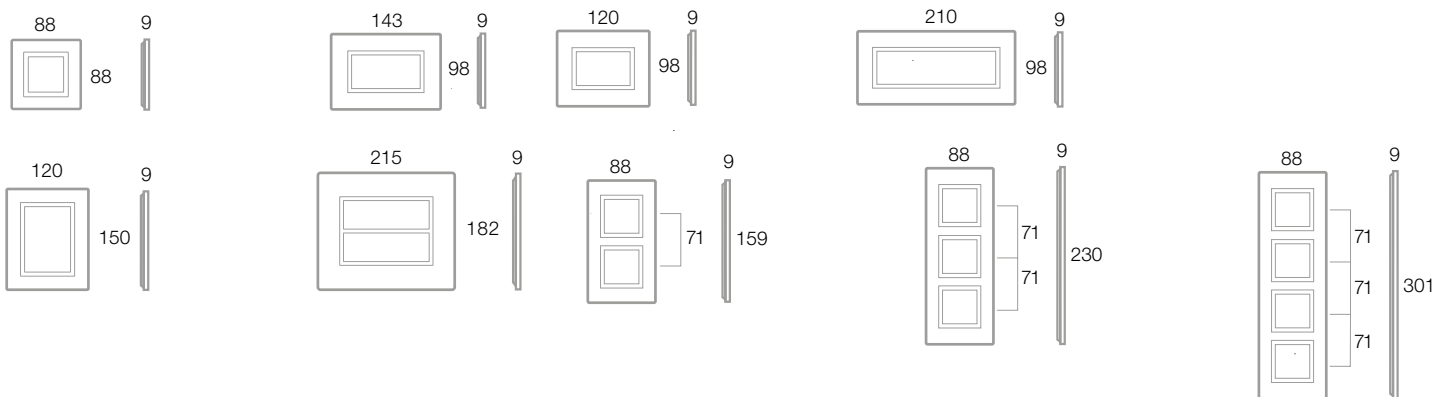

44PV21BL	Bianco finitura lucida - 1 modulo <i>Clear white - 1 module</i>		
44PV21GO	Grigio argentato finitura opaca 1 modulo <i>Frosted silver grey - 1 module</i>	Grigio scuro lucido <i>Polished dark grey</i>	
44PV21GOLD	Oro finitura lucida - 1 modulo <i>Clear gold - 1 module</i>	Grigio scuro lucido <i>Polished dark grey</i>	
44PV21NAL	Nero assoluto finitura lucida 1 modulo <i>Clear absolute black - 1 module</i>	Cromo <i>Chrome</i>	
44PV21VO	Verde acqua finitura opaca 1 modulo <i>Frosted water green - 1 module</i>	Bianco Ral 9010 <i>Ral 9010 white</i>	
44PV22BL	Bianco finitura lucida - 2 moduli <i>Clear white - 2 modules</i>	Bianco Ral 9010 <i>Ral 9010 white</i>	
44PV22GO	Grigio argentato finitura opaca 2 moduli <i>Frosted silver grey - 2 modules</i>	Grigio scuro lucido <i>Polished dark grey</i>	
44PV22GOLD	Oro finitura lucida - 2 moduli <i>Clear gold - 2 modules</i>	Grigio scuro lucido <i>Polished dark grey</i>	
44PV22NAL	Nero assoluto finitura lucida 2 moduli <i>Clear absolute black - 2 modules</i>	Cromo <i>Chrome</i>	
44PV22VO	Verde acqua finitura opaca 2 moduli <i>Frosted water green - 2 modules</i>	Bianco Ral 9010 <i>Ral 9010 white</i>	
44PV3BL	Bianco finitura lucida <i>Clear white</i>	Bianco Ral 9010 <i>Ral 9010 white</i>	
44PV3GO	Grigio argentato finitura opaca <i>Frosted silver grey</i>	Grigio scuro lucido <i>Polished dark grey</i>	
44PV3GOLD	Oro finitura lucida <i>Clear gold</i>	Grigio scuro lucido <i>Polished dark grey</i>	
44PV3NAL	Nero assoluto finitura lucida <i>Clear absolute black</i>	Cromo <i>Chrome</i>	
44PV3VO	Verde acqua finitura opaca <i>Frosted water green</i>	Bianco Ral 9010 <i>Ral 9010 white</i>	
44PV24BL	Bianco finitura lucida 2+2 moduli <i>Clear white - 2+2 modules</i>		
44PV24GO	Grigio argentato finitura opaca 2+2 moduli <i>Frosted silver grey - 2+2 modules</i>	Grigio scuro lucido <i>Polished dark grey</i>	
44PV24GOLD	Oro finitura lucida - 2+2 moduli <i>Clear gold</i>	Grigio scuro lucido <i>Polished dark grey</i>	
44PV24NAL	Nero assoluto finitura lucida 2+2 moduli <i>Clear absolute black - 2+2 modules</i>	Cromo <i>Chrome</i>	
44PV24VO	Verde acqua finitura opaca 2+2 moduli <i>Frosted water green - 2+2 modules</i>	Bianco Ral 9010 <i>Ral 9010 white</i>	
44PV26BL	Bianco finitura lucida 2+2+2 moduli <i>Clear white - 2+2+2 modules</i>	Bianco Ral 9010 <i>Ral 9010 white</i>	
44PV26GO	Grigio argentato finitura opaca 2+2+2 moduli <i>Frosted silver grey - 2+2+2 modules</i>	Grigio scuro lucido <i>Polished dark grey</i>	
44PV26GOLD	Oro finitura lucida - 2+2+2 moduli <i>Clear gold</i>	Grigio scuro lucido <i>Polished dark grey</i>	
44PV26NAL	Nero assoluto finitura lucida 2+2+2 moduli <i>Clear absolute black - 2+2+2 modules</i>	Cromo <i>Chrome</i>	
44PV26VO	Verde acqua finitura opaca 2+2+2 moduli <i>Frosted water green - 2+2+2 modules</i>	Bianco Ral 9010 <i>Ral 9010 white</i>	
44PV28BL	Bianco finitura lucida 2+2+2+2 moduli <i>Clear white - 2+2+2+2 modules</i>	Bianco Ral 9010 <i>Ral 9010 white</i>	
44PV28GO	Grigio argentato finitura opaca 2+2+2 moduli <i>Frosted silver grey - 2+2+2 modules</i>	Grigio scuro lucido <i>Polished dark grey</i>	
44PV28GOLD	Oro finitura lucida 2+2+2+2 moduli <i>Clear gold - 2+2+2+2 modules</i>	Grigio scuro lucido <i>Polished dark grey</i>	
44PV28NAL	Nero assoluto finitura lucida 2+2+2+2 moduli <i>Clear absolute black - 2+2+2+2 modules</i>	Cromo <i>Chrome</i>	
44PV28VO	Verde acqua finitura opaca 2+2+2+2 moduli <i>Frosted water green - 2+2+2+2 modules</i>	Bianco Ral 9010 <i>Ral 9010 white</i>	