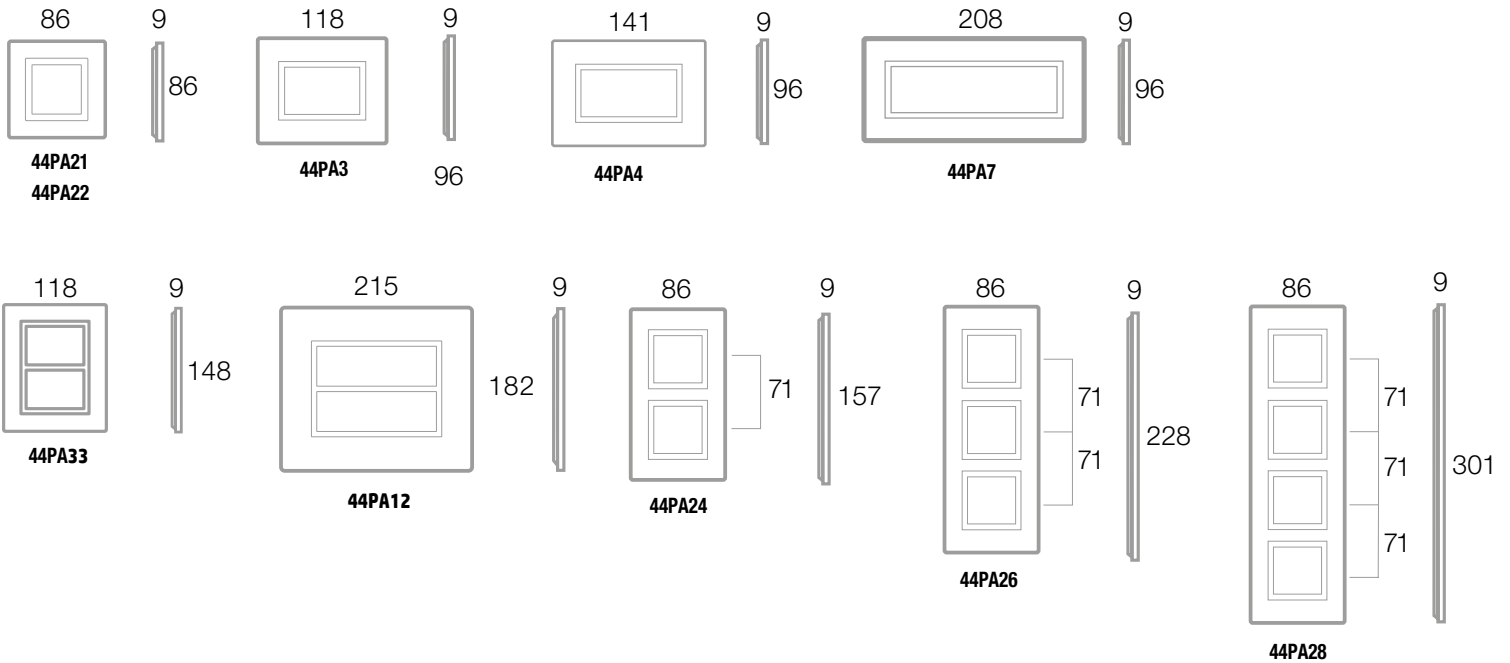

44PA3

44PA4

44PA7

Subject to changes

FW Lighting  
 The Lighthouse - 37 Wadham Grove - Emersons Green -Bristol - BS16 7DX  
 info@fw-lighting.com www.fw-lighting.com Tel: 00 44 7891 919 169

<b>44PA21ALS</b>	Alluminio naturale spazzolato <i>Natural brushed aluminium</i>	Cromo <i>Chrome</i>
<b>44PA21ANS</b>	Alluminio antracite spazzolato <i>Anthracite brushed aluminium</i>	Cromo <i>Chrome</i>
<b>44PA22ALS</b>	Alluminio naturale spazzolato <i>Natural brushed aluminium</i>	Cromo <i>Chrome</i>
<b>44PA22ANS</b>	Alluminio antracite spazzolato <i>Anthracite brushed aluminium</i>	Cromo <i>Chrome</i>
<b>44PA24ALS</b>	Alluminio naturale spazzolato 2+2 moduli <i>Natural brushed aluminium - 2+2 modules</i>	Cromo <i>Chrome</i>
<b>44PA24ANS</b>	Alluminio antracite spazzolato 2+2 moduli <i>Anthracite brushed aluminium - 2+2 modules</i>	Cromo <i>Chrome</i>
<b>44PA26ALS</b>	Alluminio naturale spazzolato 2+2+2 moduli <i>Natural brushed aluminium - 2+2+2 modules</i>	Cromo <i>Chrome</i>
<b>44PA26ANS</b>	Alluminio antracite spazzolato 2+2+2 moduli <i>Anthracite brushed aluminium - 2+2+2 modules</i>	Cromo <i>Chrome</i>
<b>44PA28ALS</b>	Alluminio naturale spazzolato 2+2+2+2 moduli <i>Natural brushed aluminium - 2+2+2+2 modules</i>	Cromo <i>Chrome</i>
<b>44PA28ANS</b>	Alluminio antracite spazzolato 2+2+2+2 moduli <i>Anthracite brushed aluminium - 2+2+2+2 modules</i>	Cromo <i>Chrome</i>
<b>44PA3ALS</b>	Alluminio naturale spazzolato 3 moduli <i>Natural brushed aluminium - 3 modules</i>	Cromo <i>Chrome</i>