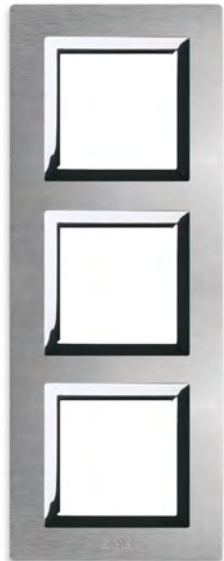

44PA21

44PA22

44PA12

44PA26

44PA24

44PA28

**44PA28-ALS SWITCH BANK**

Fits ALL System 44 accessories.  
44PA refers to the ALUMINIUM front plate only.

44PA3

44PA4

44PA7

Subject to changes

FW Lighting  
The Lighthouse - 37 Wadham Grove - Emersons Green - Bristol - BS16 7DX  
info@fw-lighting.com    www.fw-lighting.com    Tel: 00 44 7891 919 169

<b>44PA21ALS</b>	Alluminio naturale spazzolato <i>Natural brushed aluminium</i>	Cromo <i>Chrome</i>
<b>44PA21ANS</b>	Alluminio antracite spazzolato <i>Anthracite brushed aluminium</i>	Cromo <i>Chrome</i>
<b>44PA22ALS</b>	Alluminio naturale spazzolato <i>Natural brushed aluminium</i>	Cromo <i>Chrome</i>
<b>44PA22ANS</b>	Alluminio antracite spazzolato <i>Anthracite brushed aluminium</i>	Cromo <i>Chrome</i>
<b>44PA24ALS</b>	Alluminio naturale spazzolato 2+2 moduli <i>Natural brushed aluminium - 2+2 modules</i>	Cromo <i>Chrome</i>
<b>44PA24ANS</b>	Alluminio antracite spazzolato 2+2 moduli <i>Anthracite brushed aluminium - 2+2 modules</i>	Cromo <i>Chrome</i>
<b>44PA26ALS</b>	Alluminio naturale spazzolato 2+2+2 moduli <i>Natural brushed aluminium - 2+2+2 modules</i>	Cromo <i>Chrome</i>
<b>44PA26ANS</b>	Alluminio antracite spazzolato 2+2+2 moduli <i>Anthracite brushed aluminium - 2+2+2 modules</i>	Cromo <i>Chrome</i>
<b>44PA28ALS</b>	Alluminio naturale spazzolato 2+2+2+2 moduli <i>Natural brushed aluminium- 2+2+2+2 modules</i>	Cromo <i>Chrome</i>
<b>44PA28ANS</b>	Alluminio antracite spazzolato 2+2+2+2 moduli <i>Anthracite brushed aluminium 2+2+2+2 modules</i>	Cromo <i>Chrome</i>
<b>44PA3ALS</b>	Alluminio naturale spazzolato 3 moduli <i>Natural brushed aluminium 3 modules</i>	Cromo <i>Chrome</i>