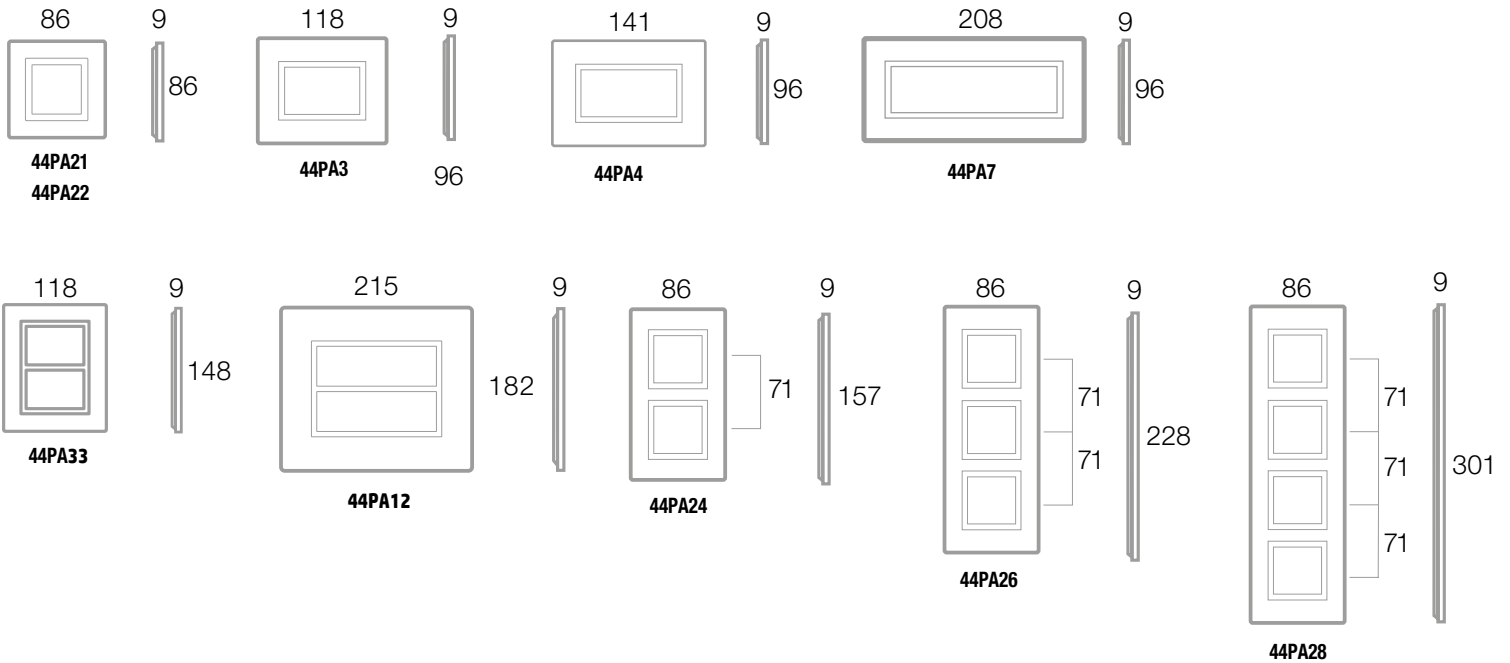

44PA3

44PA4

44PA7

Subject to changes

FW Lighting  
The Lighthouse - 37 Wadham Grove - Emersons Green - Bristol - BS16 7DX  
info@fw-lighting.com    www.fw-lighting.com    Tel: 00 44 7891 919 169

<b>44PA21ALS</b>	Alluminio naturale spazzolato <i>Natural brushed aluminium</i>	Cromo <i>Chrome</i>
<b>44PA21ANS</b>	Alluminio antracite spazzolato <i>Anthracite brushed aluminium</i>	Cromo <i>Chrome</i>
<b>44PA22ALS</b>	Alluminio naturale spazzolato <i>Natural brushed aluminium</i>	Cromo <i>Chrome</i>
<b>44PA22ANS</b>	Alluminio antracite spazzolato <i>Anthracite brushed aluminium</i>	Cromo <i>Chrome</i>
<b>44PA24ALS</b>	Alluminio naturale spazzolato 2+2 moduli <i>Natural brushed aluminium - 2+2 modules</i>	Cromo <i>Chrome</i>
<b>44PA24ANS</b>	Alluminio antracite spazzolato 2+2 moduli <i>Anthracite brushed aluminium - 2+2 modules</i>	Cromo <i>Chrome</i>
<b>44PA26ALS</b>	Alluminio naturale spazzolato 2+2+2 moduli <i>Natural brushed aluminium - 2+2+2 modules</i>	Cromo <i>Chrome</i>
<b>44PA26ANS</b>	Alluminio antracite spazzolato 2+2+2 moduli <i>Anthracite brushed aluminium - 2+2+2 modules</i>	Cromo <i>Chrome</i>
<b>44PA28ALS</b>	Alluminio naturale spazzolato 2+2+2+2 moduli <i>Natural brushed aluminium- 2+2+2+2 modules</i>	Cromo <i>Chrome</i>
<b>44PA28ANS</b>	Alluminio antracite spazzolato 2+2+2+2 moduli <i>Anthracite brushed aluminium 2+2+2+2 modules</i>	Cromo <i>Chrome</i>
<b>44PA3ALS</b>	Alluminio naturale spazzolato 3 moduli <i>Natural brushed aluminium 3 modules</i>	Cromo <i>Chrome</i>