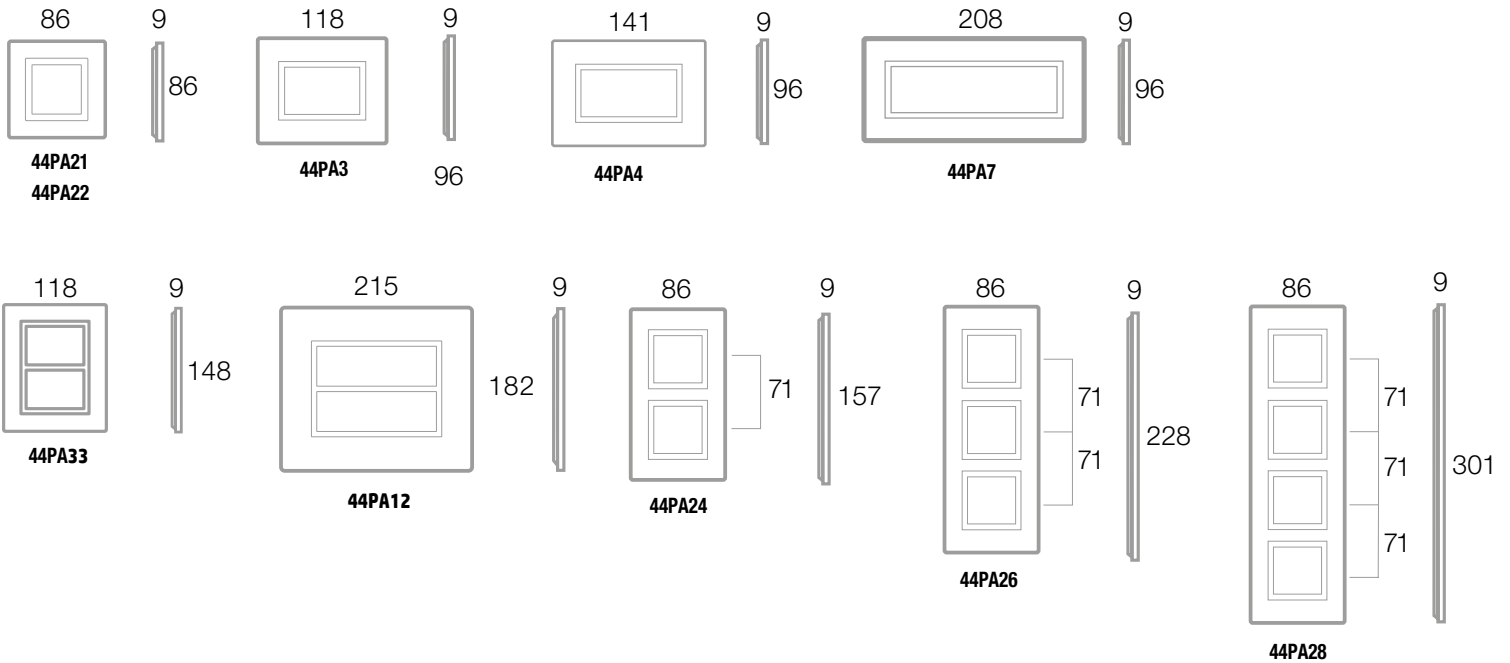

44PA3

44PA4

44PA7

Subject to changes

FW Lighting
 The Lighthouse - 37 Wadham Grove - Emersons Green -Bristol - BS16 7DX
 info@fw-lighting.com www.fw-lighting.com Tel: 00 44 7891 919 169

44PA21ALS	Alluminio naturale spazzolato <i>Natural brushed aluminium</i>	Cromo <i>Chrome</i>
44PA21ANS	Alluminio antracite spazzolato <i>Anthracite brushed aluminium</i>	Cromo <i>Chrome</i>
44PA22ALS	Alluminio naturale spazzolato <i>Natural brushed aluminium</i>	Cromo <i>Chrome</i>
44PA22ANS	Alluminio antracite spazzolato <i>Anthracite brushed aluminium</i>	Cromo <i>Chrome</i>
44PA24ALS	Alluminio naturale spazzolato 2+2 moduli <i>Natural brushed aluminium - 2+2 modules</i>	Cromo <i>Chrome</i>
44PA24ANS	Alluminio antracite spazzolato 2+2 moduli <i>Anthracite brushed aluminium - 2+2 modules</i>	Cromo <i>Chrome</i>
44PA26ALS	Alluminio naturale spazzolato 2+2+2 moduli <i>Natural brushed aluminium - 2+2+2 modules</i>	Cromo <i>Chrome</i>
44PA26ANS	Alluminio antracite spazzolato 2+2+2 moduli <i>Anthracite brushed aluminium - 2+2+2 modules</i>	Cromo <i>Chrome</i>
44PA28ALS	Alluminio naturale spazzolato 2+2+2+2 moduli <i>Natural brushed aluminium - 2+2+2+2 modules</i>	Cromo <i>Chrome</i>
44PA28ANS	Alluminio antracite spazzolato 2+2+2+2 moduli <i>Anthracite brushed aluminium - 2+2+2+2 modules</i>	Cromo <i>Chrome</i>
44PA3ALS	Alluminio naturale spazzolato 3 moduli <i>Natural brushed aluminium - 3 modules</i>	Cromo <i>Chrome</i>