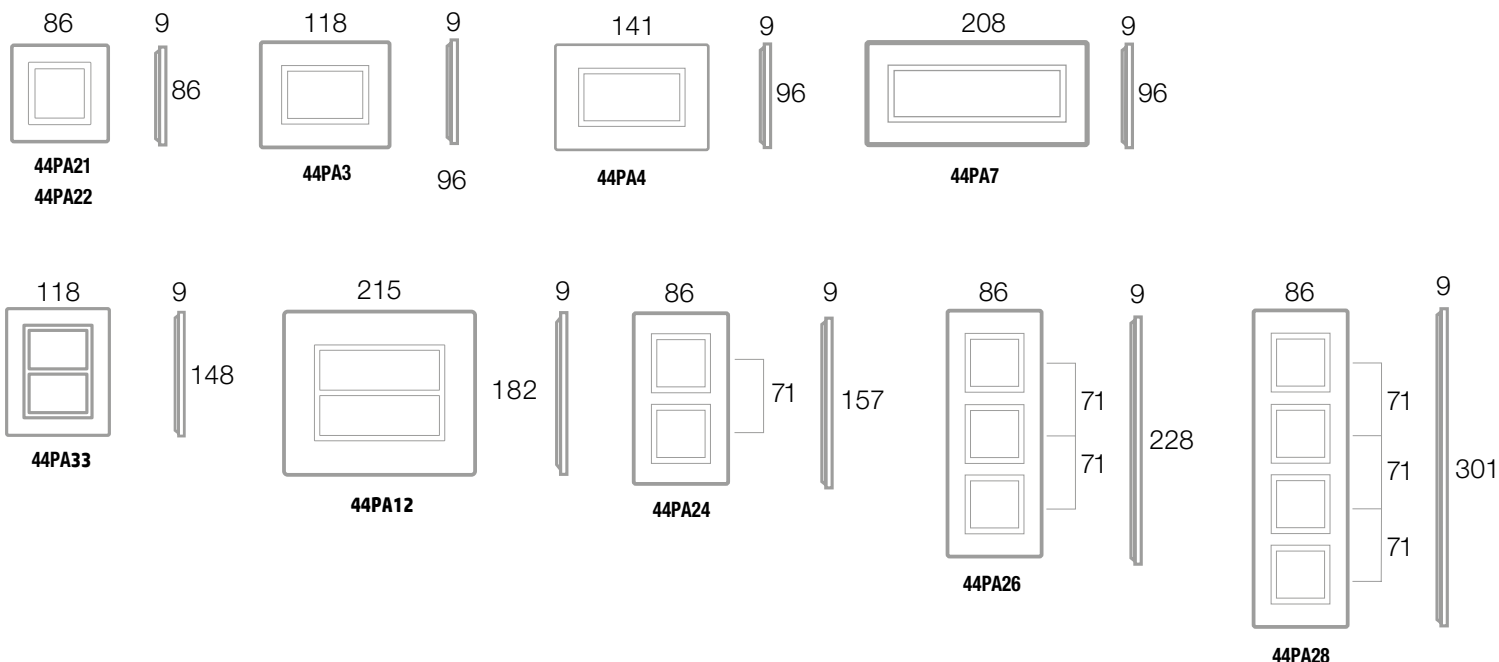

44PA3

44PA4

44PA7

Subject to changes

FW Lighting
The Lighthouse - 37 Wadham Grove - Emersons Green -Bristol - BS16 7DX
info@fw-lighting.com www.fw-lighting.com Tel: 00 44 7891 919 169

44PA21ALS	Alluminio naturale spazzolato <i>Natural brushed aluminium</i>	Cromo <i>Chrome</i>
44PA21ANS	Alluminio antracite spazzolato <i>Anthracite brushed aluminium</i>	Cromo <i>Chrome</i>
44PA22ALS	Alluminio naturale spazzolato <i>Natural brushed aluminium</i>	Cromo <i>Chrome</i>
44PA22ANS	Alluminio antracite spazzolato <i>Anthracite brushed aluminium</i>	Cromo <i>Chrome</i>
44PA24ALS	Alluminio naturale spazzolato 2+2 moduli <i>Natural brushed aluminium - 2+2 modules</i>	Cromo <i>Chrome</i>
44PA24ANS	Alluminio antracite spazzolato 2+2 moduli <i>Anthracite brushed aluminium - 2+2 modules</i>	Cromo <i>Chrome</i>
44PA26ALS	Alluminio naturale spazzolato 2+2+2 moduli <i>Natural brushed aluminium - 2+2+2 modules</i>	Cromo <i>Chrome</i>
44PA26ANS	Alluminio antracite spazzolato 2+2+2 moduli <i>Anthracite brushed aluminium - 2+2+2 modules</i>	Cromo <i>Chrome</i>
44PA28ALS	Alluminio naturale spazzolato 2+2+2+2 moduli <i>Natural brushed aluminium - 2+2+2+2 modules</i>	Cromo <i>Chrome</i>
44PA28ANS	Alluminio antracite spazzolato 2+2+2+2 moduli <i>Anthracite brushed aluminium - 2+2+2+2 modules</i>	Cromo <i>Chrome</i>
44PA3ALS	Alluminio naturale spazzolato 3 moduli <i>Natural brushed aluminium - 3 modules</i>	Cromo <i>Chrome</i>