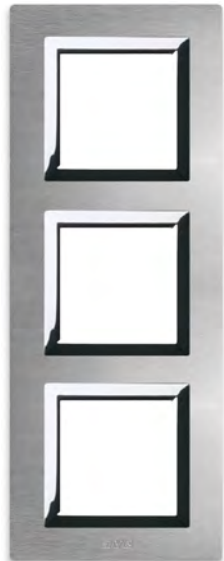

44PA21

44PA22

44PA12

44PA26

44PA24

44PA28

44PA22-ALS ILLUMINATED SWITCHES

Fits ALL System 44 accessories.
44PA refers to the ALUMINIUM front plate only.

44PA3

44PA4

44PA7

Subject to changes

FW Lighting
The Lighthouse - 37 Wadham Grove - Emersons Green -Bristol - BS16 7DX
info@fw-lighting.com www.fw-lighting.com Tel: 00 44 7891 919 169

44PA21ALS	Alluminio naturale spazzolato <i>Natural brushed aluminium</i>	Cromo <i>Chrome</i>
44PA21ANS	Alluminio antracite spazzolato <i>Anthracite brushed aluminium</i>	Cromo <i>Chrome</i>
44PA22ALS	Alluminio naturale spazzolato <i>Natural brushed aluminium</i>	Cromo <i>Chrome</i>
44PA22ANS	Alluminio antracite spazzolato <i>Anthracite brushed aluminium</i>	Cromo <i>Chrome</i>
44PA24ALS	Alluminio naturale spazzolato 2+2 moduli <i>Natural brushed aluminium - 2+2 modules</i>	Cromo <i>Chrome</i>
44PA24ANS	Alluminio antracite spazzolato 2+2 moduli <i>Anthracite brushed aluminium - 2+2 modules</i>	Cromo <i>Chrome</i>
44PA26ALS	Alluminio naturale spazzolato 2+2+2 moduli <i>Natural brushed aluminium - 2+2+2 modules</i>	Cromo <i>Chrome</i>
44PA26ANS	Alluminio antracite spazzolato 2+2+2 moduli <i>Anthracite brushed aluminium - 2+2+2 modules</i>	Cromo <i>Chrome</i>
44PA28ALS	Alluminio naturale spazzolato 2+2+2+2 moduli <i>Natural brushed aluminium - 2+2+2+2 modules</i>	Cromo <i>Chrome</i>
44PA28ANS	Alluminio antracite spazzolato 2+2+2+2 moduli <i>Anthracite brushed aluminium - 2+2+2+2 modules</i>	Cromo <i>Chrome</i>
44PA3ALS	Alluminio naturale spazzolato 3 moduli <i>Natural brushed aluminium - 3 modules</i>	Cromo <i>Chrome</i>