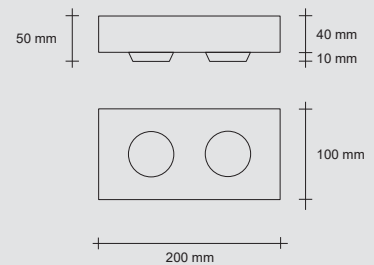

Foro per installazione suggerito/ Recommended installation hole/
Empfohlene Einbauöffnung/ Orificio para instalación aconsejado/
Рекомендуемое монтажное отверстие **210 x 110 mm**

www.sforzinilluminazione.com