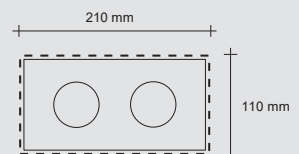

Foro per installazione suggerito/ Recommended installation hole/
Empfohlene Einbauöffnung/ Orificio para instalación aconsejado/
Рекомендуемое монтажное отверстие **210 x 110 mm**

www.sforzinilluminazione.com