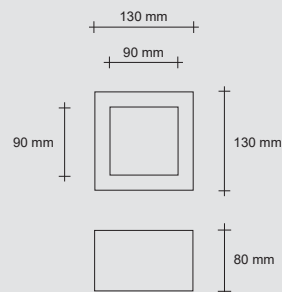

Foro per installazione suggerito/ Recommended installation hole/
Empfohlene Einbauöffnung/ Orificio para instalación aconsejado/
Рекомендуемое монтажное отверстие **140 x 140 mm**

www.sforzinilluminazione.com