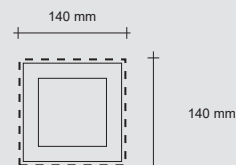

Foro per installazione suggerito/ Recommended installation hole/
Empfohlene Einbauöffnung/ Orificio para instalación aconsejado/
Рекомендуемое монтажное отверстие **140 x 140 mm**

www.sforzinilluminazione.com