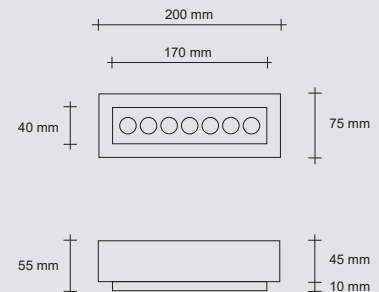

- Einbauleuchte für Gipskarton
- Dazugehörige LED ist inspezierbar und austauschbar
- Dazugehöriges Netzteil ist inspezierbar und austauschbar
- Nachdem der Gipskarton glatt verputzt wurde, wird die Einbauleuchte zu einem integrierenden Bestandteil der Wand und kann gestrichen werden
- Empfohlene Einbauöffnung: 210 x 85 mm

- Luminaria de empotrar para cartón yeso
- LED incorporado inspeccionable y sustituible
- Fuente de alimentación incorporada inspeccionable y sustituible
- Después de haber enrasado con yeso el cartón yeso el empotrado forma parte integrante de la pared y se puede pintar
- Orificio para instalación aconsejado: 210 x 85 mm

- Встроенный светильник для гипсокартона
- Устроенный светодиод с возможностью замены и осмотра
- Встроенный источник питания, с возможностью замены и осмотра
- После обработки гипсокартона до гипса рамка выглядит как неотъемлемая составляющая стены и может быть окрашена
- Рекомендуемое монтажное отверстие: 210 x 85 mm

Foro per installazione suggerito/ Recommended installation hole/
Empfohlene Einbauöffnung/ Orificio para instalación aconsejado/
Рекомендуемое монтажное отверстие **210 x 85 mm**

www.sforzinilluminazione.com