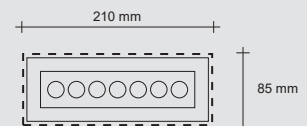

- Luminaria de empotrar para cartón yeso
- LED incorporado inspeccionable y sustituible
- Fuente de alimentación incorporada inspeccionable y sustituible
- Después de haber enrasado con yeso el cartón yeso el empotrado forma parte integrante de la pared y se puede pintar
- Orificio para instalación aconsejado: 210 x 85 mm

Foro per installazione suggerito/ Recommended installation hole/
Empfohlene Einbauöffnung/ Orificio para instalación aconsejado/
Рекомендуемое монтажное отверстие **210 x 85 mm**

www.sforzinilluminazione.com