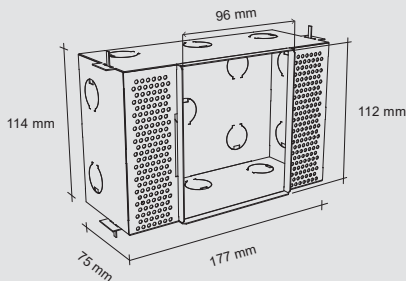

WINNER

- Step light for modular system Atena by Sforzin Illuminazione
- Suitable for plasterboard or brick installation
- The step light can be removed and replaced entirely with another step light from the same collection, no new masonry work required.
- Recessed step light with built-in LED module
- Built-in power supply that can be inspected and replaced
- After smoothening the plasterboard with plaster, the frame of the recess is an integral part of the wall and can be painted.
- Recommended installation hole: 120x105mm
- Recommended installation hole with steel formwork, code T342.C, 120x105mm

Type-approvals

T342

- Modulo led integrato
- Integrated LED module
- Integriertes LED Modul
- Módulo Led incorporado
- Интегрированный светодиодный модуль
- Alimentatore a bordo - Integrated power supply unit
- Netzteil mit eingeschlossen - Fuente de alimentación incorporada
- Встроенный блок питания
- Non dimmerabile - Not dimmable - Nicht dimmerbar
- Intensidad luminosa no regulable - Не диммируется
- 7W
- 700 mA
- 3000°K
- 700 Lumen

Foro per installazione suggerito/ Recommended installation hole/ Empfohlene Einbauöffnung/ Orificio para instalación aconsejado/ Рекомендуемое монтажное отверстие **120 x 105 mm**

Accessorio - Option - Optional - Opcional - Опции:

T342.C

- Controcassa in acciaio per laterizio
- Recessed box for brick wall
- Stahlgehäuse für Ziegelsteinwand
- Caja para empotrar de acero para albañilería
- Стальная наружная коробка для установки в кирпич