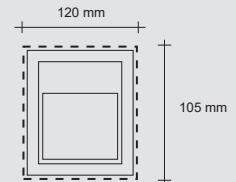

Foro per installazione suggerito/ Recommended installation hole/ Empfohlene Einbauöffnung/ Orificio para instalación aconsejado/ Рекомендуемое монтажное отверстие **120 x 105 mm**

Accessorio - Option - Optional - Opcional - Опции: