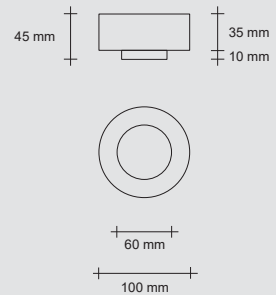

Omologazioni

Type-approvals

Zulassungen

Homologaciones

Омологации

T332

- GU10
- 1x40W

Foro per installazione suggerito/ Recommended installation hole/ Empfohlene Einbauöffnung/ Orificio para instalación aconsejado/ Рекомендуемое монтажное отверстие $\varnothing 110$ mm