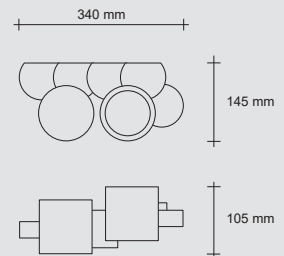

- Lampada a parete in gesso a due luci, biemissiva
- Per lampadine GX53
- Lampadine installabili: fluorescenti o led

- Plaster wall two-lights lamp, double emission
- Designed for GX53bulbs
- Bulbs: fluorescent or LED

- Wandleuchte aus Gips mit zwei Leuchtmitteln
- Für GX53Leuchtmittel
- Installierbare Leuchtmittel: Leuchtstoff oder LED

- Luminaria para pared de yeso con dos luces, emisión doble
- Para lámparas GX53
- Lámparas que se pueden instalar: fluorescentes o de LED

- Двухнаправленный настенный гипсовый светильник с двумя лампочками
- Лампы с цоколем GX53
- Применяемые лампочки: флуоресцентные или светодиодные

Modello depositato

Registered design

Eingetragenes Modell

Modelo depositado

Зарегистрированная модель

Omologazioni

Type-approvals

Zulassungen

Homologaciones

Омологации

T321

- GX53
- 2x10W