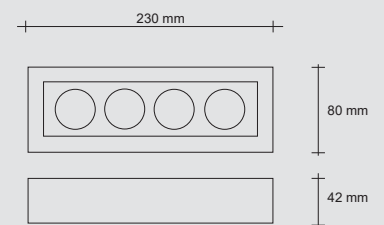

Registered design

Type-approvals

T298

- Modulo Led
- Led Module
- Led Modul
- Módulo led
- светодиодный модуль
- Alimentatore a bordo - Integrated power supply unit
- Netzteil mit eingeschlossen - Fuente de alimentación incorporada
- Встроенный блок питания
- 12W
- 700mA
- 3000°K
- 1020 Lumen