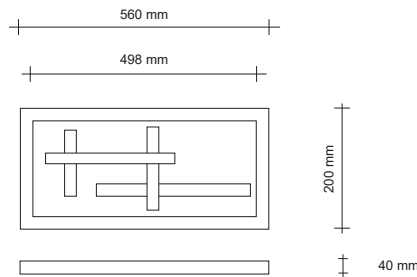

T301

- 18W
- 24V
- 3000° K
- 1530 lumen

Also available in customised form.

www.sforzinilluminazione.com

Subject to changes

FW Lighting

The Lighthouse - 37 Wadham Grove - Emersons Green - Bristol - BS1 6 7DX
info@fw.lighting.com www.fw.lighting.com Tel:07891 919 169