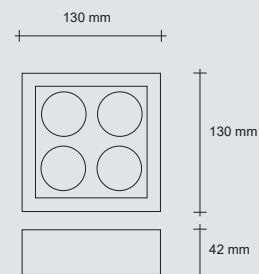

Registered design

Type-approvals

T299

- Modulo Led
- Led Module
- Led Modul
- Módulo led
- светодиодный модуль
- Alimentatore a bordo - Integrated power supply unit
- Netzteil mit eingeschlossen - Fuente de alimentación incorporada
- Встроенный блок питания
- 12W
- 700mA
- 3000°K
- 1020 Lumen