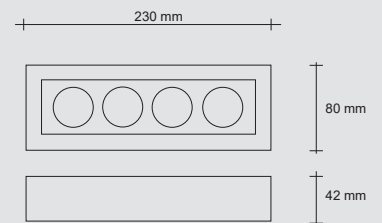

Registered design

Type-approvals

T298

- Modulo Led
- Led Module
- Led Modul
- Módulo led
- светодиодный модуль
- Alimentatore a bordo - Integrated power supply unit
- Netzteil mit eingeschlossen - Fuente de alimentación incorporada
- Встроенный блок питания
- 12W
- 700mA
- 3000°K
- 1020 Lumen