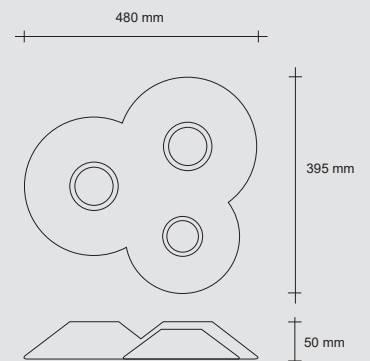

- Lampada da soffitto
in gesso a tre luci
- Lampadine installabili:
fluorescenti o led

Modello depositato

Omologazioni

CE

- 3-light plaster
ceiling light
- Compatible with
fluorescent or LED bulbs

Registered design

Type-approvals

CE

- Deckenleuchte aus Gips
mit drei Lampen
- Installierbare Lampen:
Leuchtstoff oder LED

Eingetragenes Modell

Zulassungen

CE

- Lámpara de techo de yeso
con tres luces
- Bombillas instalables:
fluorescentes o Led

Modelo depositado

Homologaciones

CE

- Потолочный гипсовый светильник
с тремя лампочками
- Применяемые лампочки:
флуоресцентные или светодиодные

Зарегистрированная модель

Омологации

CE

T287

- GX53
-3x10W