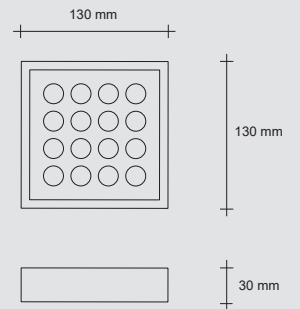

Registered design

**Type-approvals**

**T284**

- Modulo Led - LED module - LED Modul
- Módulo Led - Светодиодный модуль
- Alimentatore a bordo - Integrated power supply unit
- Netzteil mit eingeschlossen - Fuente de alimentación incorporada
- Встроенный блок питания
- 16 Led
- 7W
- 700mA
- 3000° K
- 652Lumen