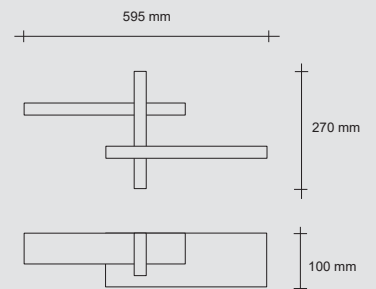

T275

Strisce led integrate - Integrated LEDstrips
Integrierte LEDStreifen - Tiras de Led integradas

Alimentatore a bordo - Integrated power supply unit
Netzteil mit eingeschlossen - Fuente de alimentación incorporada
- Встроенный блок питания

- 13,5W
- 12V
- 3000° K
- 1140Lumen