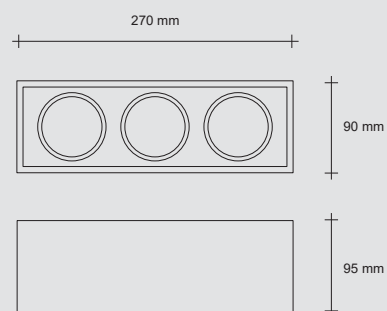

- Lampada a soffitto in gesso
a tre luci
- Lampadine installabili:
alogene, fluorescenti o led

Modello depositato

Omologazioni

CE V

- 3 light plaster ceiling light
- Compatible with halogen,
fluorescent or LED bulbs

Registered design

Type-approvals

CE V

- Deckenleuchte aus Gips
mit drei Lampen
- Installierbare Lampen:
- Halogen, Leuchtstoff oder LED

Eingetragenes Modell

Zulassungen

CE V

- Lámpara de techo de yeso
con tres luces
- Bombillas instalables:
halógenas, fluorescentes o led

Modelo depositado

Homologaciones

CE V

- Гипсовый потолочный светильник
с тремя лампочками.
- Применяемые лампочки: галогенные,
флуоресцентные или светодиодные

Зарегистрированная модель

Омологации

CE V

T271

- GU10
- 3x18W