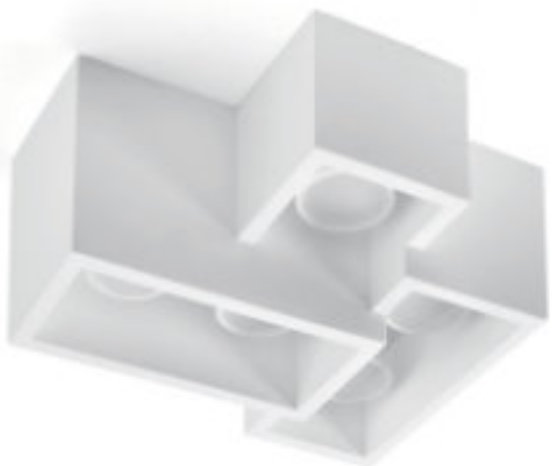

- Lampada a soffitto in gesso
a tre luci
- Lampadine installabili:
alogene, fluorescenti o led

Modello depositato

Omologazioni

CE V

- 3 light plaster ceiling light
- Compatible with halogen,
fluorescent or LED bulbs

Registered design

Type-approvals

CE V

- Deckenleuchte aus Gips
mit drei Lampen
- Installierbare Lampen:
- Halogen, Leuchtstoff oder LED

Eingetragenes Modell

Zulassungen

CE V

- Lámpara de techo de yeso
con tres luces
- Bombillas instalables:
halógenas, fluorescentes o led

Modelo depositado

Homologaciones

CE V

- Гипсовый потолочный светильник
с тремя лампочками.
- Применяемые лампочки: галогенные,
флуоресцентные или светодиодные

Зарегистрированная модель

Омологации

CE V

T271

Homologaciones

Омолгации

T272

- GU10
- 3x18W

- Lampada a soffitto in gesso a cinque luci
- Lampadine installabili: alogene, fluorescenti o led

Modello depositato

Omologazioni

- 5 light plaster ceiling light
- Compatible with halogen, fluorescent or LED bulbs