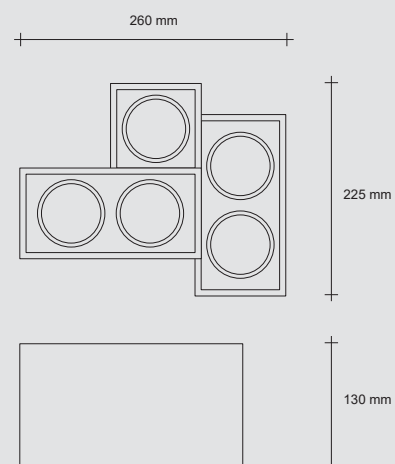

Modelo depositado

Homologaciones

- Гипсовый потолочный светильник с пятью лампочками.
- Применяемые лампочки: галогенные, флуоресцентные или светодиодные

Зарегистрированная модель

Омологации

T273

- GU10
- 5x18W