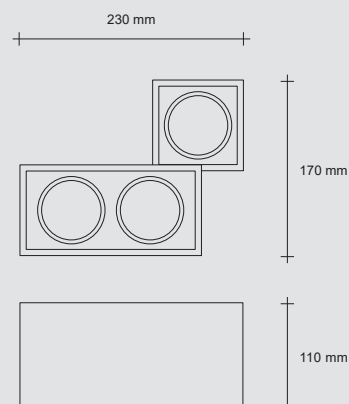

Homologaciones

Омолгации

T272

- GU10
- 3x18W

- Lampada a soffitto in gesso a cinque luci
- Lampadine installabili: alogene, fluorescenti o led

Modello depositato

Omologazioni

- 5 light plaster ceiling light
- Compatible with halogen, fluorescent or LED bulbs