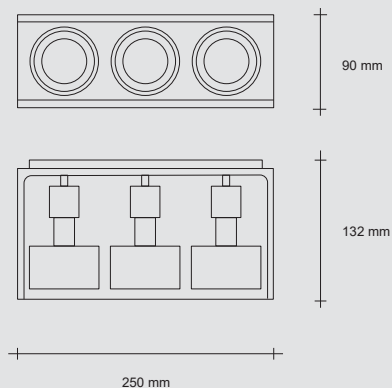

- Lampada a soffitto in gesso a tre luci con sorgente luminosa orientabile
- Lampadine installabili: alogene, fluorescenti o led

- 3 light plaster ceiling light with directional light source
- Compatible with halogen, fluorescent or LED bulbs

- Deckenleuchte aus Gips mit drei Lampen und ausrichtbarer Lichtquelle
- Installierbare Lampen: Halogen, Leuchtstoff oder LED

- Lámpara de techo de yeso con tres luces con fuente luminosa orientable
- Bombillas instalables: halógenas, fluorescentes o led

- Гипсовый потолочный светильник с тремя лампочками и ориентируемым источником света.
- Применяемые лампочки: галогенные, флуоресцентные или светодиодные

Modello depositato

Registered design

Eingetragenes Modell

Modelo depositado

Зарегистрированная модель

Omologazioni

Type-approvals

Zulassungen

Homologaciones

Омологации

T260

- GU10
- 3x18W