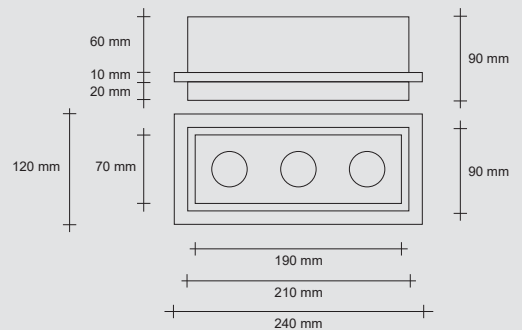

Omologazioni

Type-approvals

Zulassungen

Homologaciones

Омологации

T235 GU10

Portalampana incluso - Lamp holder included
Lampenfassung eingeschlossen
Portálamparas incluido- Патрон лампы включается

Optional lampadine - Optional - Optional
Опция- Опция:

- **T01 A1040W**
Lampadina alogena 2800°K
Halogen light bulb 2800°K

- **T01 LED6W- 3000°K**
Lampadina led 390lumen
LED light bulb 390lumen

- **T01 LED6W- 6500°K**
Lampadina led 420lumen
LED light bulb 420lumen

- **T01 LED7W- 3000°K**
Lampadina led 450lumen
LED light bulb 450lumen

- **T01 LED7W- 6000°K**
Lampadina led 500lumen
LED light bulb 500lumen

- **T01 LED9W- 3000°K**
Lampadina led 680lumen
LED light bulb 680lumen

- **T01 LED9W- 6000°K**
Lampadina led 730lumen
LED light bulb 730lumen