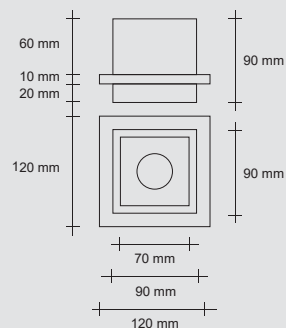

Omologazioni

Type-approvals

Zulassungen

Homologaciones

Омологации

T234 GU10

Portalampana incluso - Lamp holder included
Lampenfassung eingeschlossen
Portalamparas incluido - Патрон лампы включается

Optional lampadine - Optional - Optional
Опция - Опция:

- T01 A1040W
Lampadina alogena 2800°K
Halogen light bulb 2800°K

- T01 LED6W- 3000°K
Lampadina led 390lumen
LED light bulb 390lumen

- T01 LED6W- 6500°K
Lampadina led 420lumen
LED light bulb 420lumen

- T01 LED7W- 3000°K
Lampadina led 450lumen
LED light bulb 450lumen

- T01 LED7W- 6000°K
Lampadina led 500lumen
LED light bulb 500lumen

- T01 LED9W- 3000°K
Lampadina led 680lumen
LED light bulb 680lumen

- T01 LED9W- 6000°K
Lampadina led 730lumen
LED light bulb 730lumen