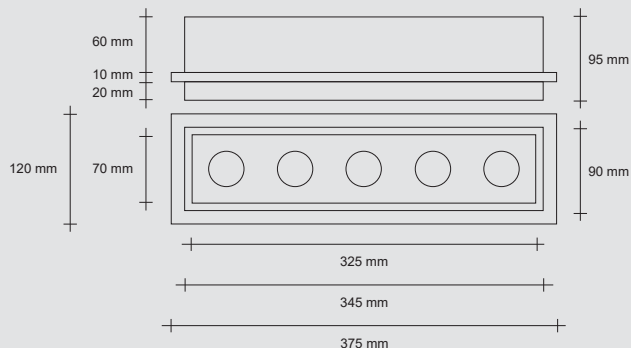

- T01 LED9W- 6000°K

Lampadina led 730lumen
LED light bulb 730lumen