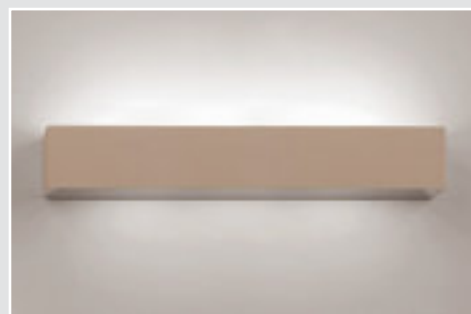

## Омологации

CE V

T210

3x40w  
G9

Esempio di prodotto verniciato  
Example of painted product  
Beispiel für das gestrichene Produkt  
Ejemplo de producto pintado  
Пример окрашенного прибора

[www.sforzinilluminazione.com](http://www.sforzinilluminazione.com)