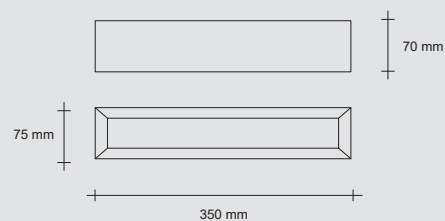

Омологации

CE V

T209

2x40W
_G9