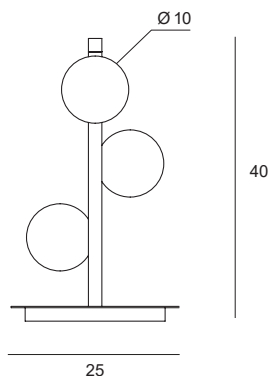

Lampada da tavolo a 3 luci
in vetro soffiato bianco latte
diametro cm 10, diametro
base cm 25. Montatura
verniciata nero con particolare
in ottone spazzolato.
Lampada dotata di dimmer.
Altezza lampada cm 40.

3-light table lamp in milky
white blown glass, measuring
10 cm in diameter. 25 cm dia-
meter base. Black painted body
with brushed brass detail.
Lamp equipped with dimmer
switch. Lamp height 40 cm.

Tischleuchte mit 3
Kugelgläsern aus geblasenem
Glas in Milchweiß,
Durchmesser 10 cm,
Sockeldurchmesser 25 cm.
Standfuß schwarz lackiert
mit gebürstetem Messingdetail.
Ausgestattet mit Dimmer.
Tischleuchtenhöhe 40 cm.

POMÌ

Source

G9

Power

Dimmer

3 x max 40w

1744.99