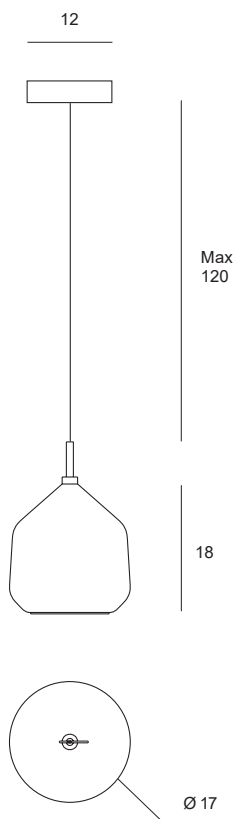

Lampada a sospensione in vetro borosilicato color cielo o trasparente, diametro cm 17, altezza cm 18. Stelo e rosone (diametro cm 12) in oro spazzolato. Cavo di alimentazione trasparente cm 120.

Pendant light in clear or sky coloured borosilicate glass, measuring 17 cm in diameter and 18 cm in height. Brushed gold finish stem and canopy (12 cm in diameter). Clear 120 cm cable.

Pendelleuchte mit Leuchtschirm aus Borosilikatglas, Himmelblau oder transparent, Durchmesser 17 cm, Höhe 18 cm. Pendelrohr und Baldachin (Durchmesser 12 cm), goldfarben, gebürstet. Stromkabel transparent, 120 cm.

1744.97

Source

G9

Power

1 x max 40w

X-RAY

1744.96