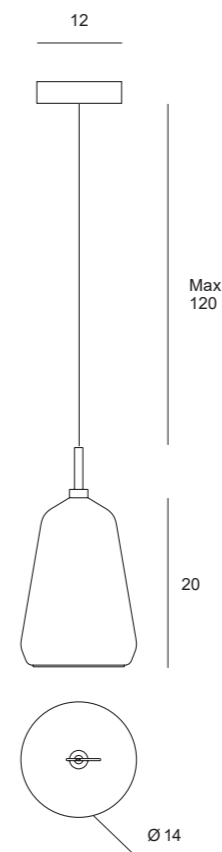

Lampada a sospensione in vetro borosilicato color fumè o trasparente, diametro cm 14, altezza cm 20. Stelo e rosone (diametro cm 12) in oro spazzolato. Cavo di alimentazione trasparente cm 120.

Pendant light in clear or smoked borosilicate glass, measuring 14 cm in diameter and 20 cm in height. Brushed gold finish stem and canopy (12 cm in diameter). Clear 120 cm cable.

Pendelleuchte mit Leuchtschirm aus Borosilikatglas, rauchfarben oder transparent, Durchmesser 14 cm, Höhe 20 cm. Pendelrohr und Baldachin (Durchmesser 12 cm), goldfarben, gebürstet. Stromkabel transparent, 120 cm.

1744.88

X-RAY

1744.94

Source

G9

Power

1 x max 40w

Lampada a sospensione in vetro borosilicato color miele o trasparente, diametro cm 20, altezza cm 12. Stelo e rosone (diametro cm 12) in oro spazzolato. Cavo di alimentazione trasparente cm 120.

Pendant light in clear or honey coloured borosilicate glass, measuring 20 cm in diameter and 12 cm in height. Brushed gold finish stem and canopy (12 cm in diameter). Clear 120 cm cable.

Pendelleuchte mit Leuchtschirm aus Borosilikatglas, honigfarben oder transparent, Durchmesser 20 cm, Höhe 12 cm. Pendelrohr und Baldachin (Durchmesser 12 cm), goldfarben, gebürstet. Stromkabel transparent, 120 cm.