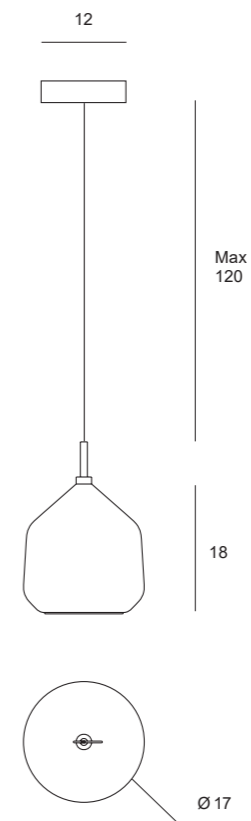

Lampada a sospensione in vetro borosilicato color cielo o trasparente, diametro cm 17, altezza cm 18. Stelo e rosone (diametro cm 12) in oro spazzolato. Cavo di alimentazione trasparente cm 120.

Pendant light in clear or sky coloured borosilicate glass, measuring 17 cm in diameter and 18 cm in height. Brushed gold finish stem and canopy (12 cm in diameter). Clear 120 cm cable.

Pendelleuchte mit Leuchtschirm aus Borosilikatglas, Himmelblau oder transparent, Durchmesser 17 cm, Höhe 18 cm. Pendelrohr und Baldachin (Durchmesser 12 cm), goldfarben, gebürstet. Stromkabel transparent, 120 cm.

1744.97

X-RAY

1744.96

Source

G9

Power

1 x max 40w