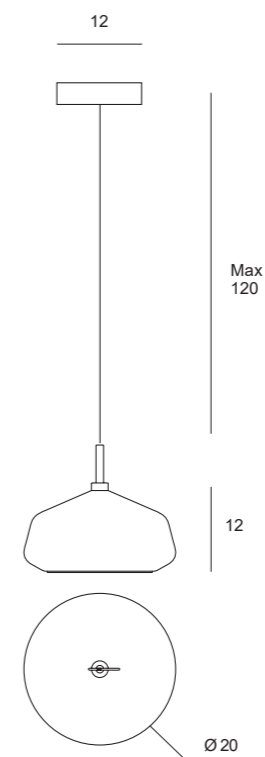

Source

G9

Power

1 x max 40w