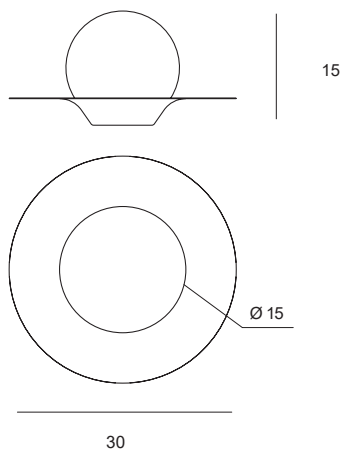

HAT

Lampada da tavolo in vetro soffiato bianco latte diametro cm 15. Montatura in ottone spazzolato diametro 30 cm. Cavo di alimentazione trasparente con dimmer.

Table lamp in milky white blown glass, measuring 15 cm in diameter. Brushed brass body, measuring 30 cm in diameter. Clear cable with dimmer switch.

Deckenleuchte aus geblasenem Glas in Milchweiß, Durchmesser 25 cm. Halterung aus gebürstetem Messing, Durchmesser 30 cm.

Source

G9

Dimmer

Power

1 x max 40w

1744.92

30