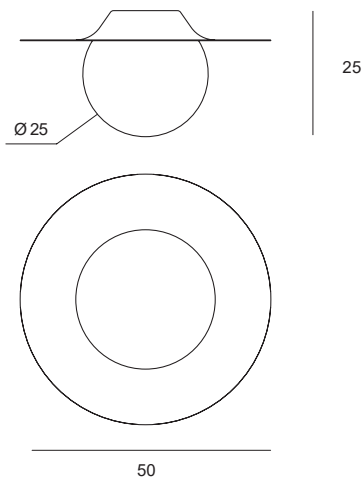

HAT

Lampada da parete a 1 luce
in vetro soffiato bianco latte
diametro cm 25. Montatura
in ottone spazzolato diametro
cm 50.

Wall light in milky white blown
glass, measuring 25 cm in dia-
meter. Brushed brass fixture
50 cm in diameter.

Deckenleuchte aus
geblasenem Glas in Milchweiß,
Durchmesser 25 cm.
Halterung aus gebürstetem
Messing, Durchmesser 50 cm.

Source

E27

Power

1 x max 40w

1744.91

Lampada da soffitto in vetro soffiato bianco latte diametro cm 25. Montatura in ottone spazzolato diametro cm 50.

Ceilinglight in milky white blown glass, measuring 25 cm in diameter. Brushed brass finish body 50 cm in diameter.

Deckenleuchte aus geblasenem Glas in Milchweiß, Durchmesser 25 cm. Halterung aus gebürstetem Messing, Durchmesser 50 cm.