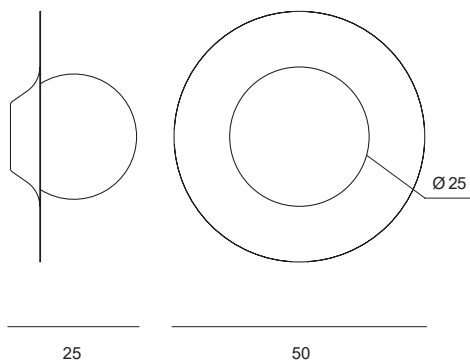

HAT

Lampada da parete a 1 luce
in vetro soffiato bianco latte
diametro cm 25. Montatura
in ottone spazzolato diametro
cm 50.

Wall light in milky white blown
glass, measuring 25 cm in dia-
meter. Brushed brass fixture
50 cm in diameter.

Deckenleuchte aus
geblasenem Glas in Milchweiß,
Durchmesser 25 cm.
Halterung aus gebürstetem
Messing, Durchmesser 50 cm.

Source

E27

Power

1 x max 40w

1744.91

Lampada da soffitto in vetro soffiato bianco latte diametro cm 25. Montatura in ottone spazzolato diametro cm 50.

Ceilinglight in milky white blown glass, measuring 25 cm in diameter. Brushed brass finish body 50 cm in diameter.

Deckenleuchte aus geblasenem Glas in Milchweiß, Durchmesser 25 cm. Halterung aus gebürstetem Messing, Durchmesser 50 cm.