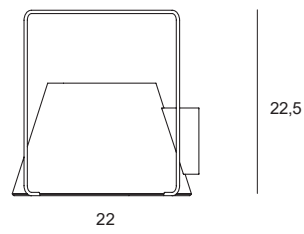

**NEW  
KENGO**

Lampada da parete con diffusore in tessuto bianco. Filo metallico verniciato nero opaco

Wall light with white fabric diffuser.  
Metal body matt black painted.

Wandleuchte mit Leuchtschirm aus weißem Textil und Drahtrahmen in mattem Schwarz.