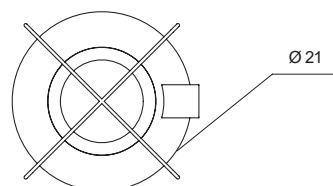

**NEW  
KENGO**

Lampada da parete con diffusore in tessuto bianco. Filo metallico verniciato nero opaco

Wall light with white fabric diffuser.  
Metal body matt black painted.

Wandleuchte mit Leuchtschirm aus weißem Textil und Drahtrahmen in mattem Schwarz.