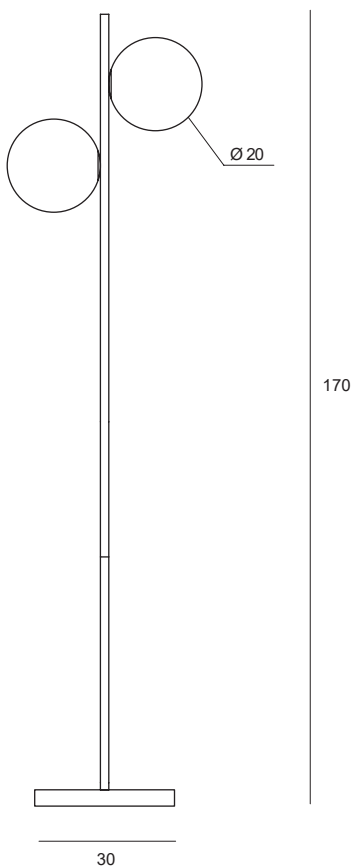

# JUGEN

Lampada da terra a 2 luci in vetro soffiato bianco latte diametro cm 20. Montatura nero verniciato e ottone spazzolato. Dotata di dimmer a piede.

Floor lamp with two lights in milky white blown glass, measuring 20 cm in diameter. Black painted and brushed brass finish body. Equipped with foot-operated dimmer switch.

Stehleuchte mit 2 Kugelgläsern aus geblasenem Glas in Milchweiß, Durchmesser 20 cm. Standfuß aus schwarz lackiertem Metall und gebürstetem Messing. Inkl. Dimmer mit Fußschalter.

Source

E27

Dimmer

Power

2 x max 60w