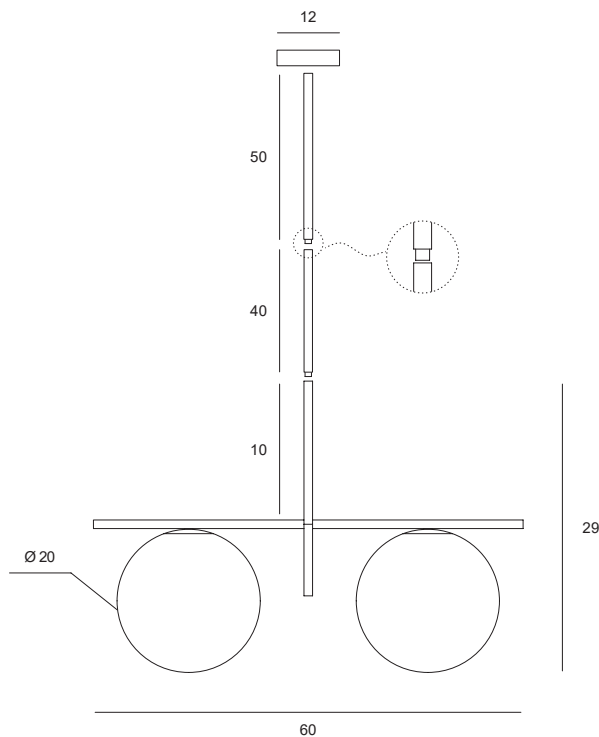

Sospensione a 2 luci in vetro soffiato bianco latte diametro cm 20. Montatura verniciata nero e ottone spazzolato. Rosone in ottone spazzolato.

Two lights pendant in milky white blown glass, measuring 20 cm in diameter. Black painted and brushed brass finish body. Brushed brass canopy.

Hängeleuchte mit 2 Kugelgläsern aus geblasenem Glas in Milchweiß, Durchmesser 20 cm. Gestell schwarz lackiert und gebürstetes Messing. Baldachin aus gebürstetem Messing.

JUGEN

Source

E27

Power

2 x max 40w

1744.68