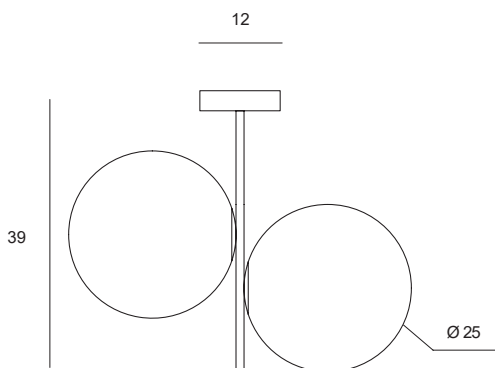

JUGEN

Lampada da soffitto a 2
luci in vetro soffiato
bianco latte diametro cm
25. Montatura in ottone
spazzolato.

Two lights ceiling in
milky white blown
glass, measuring 25 cm
in diameter. Brushed
brass finish body.

Deckenleuchte mit
2 Kugelgläsern aus
geblasenem Glas in
Milchweiß, Durchmesser
25 cm. Halterung aus
gebürstetem Messing.

Source

E27

Power

2 x max 40w

1744.67

www.sforzinilluminazione.com

Subject to changes