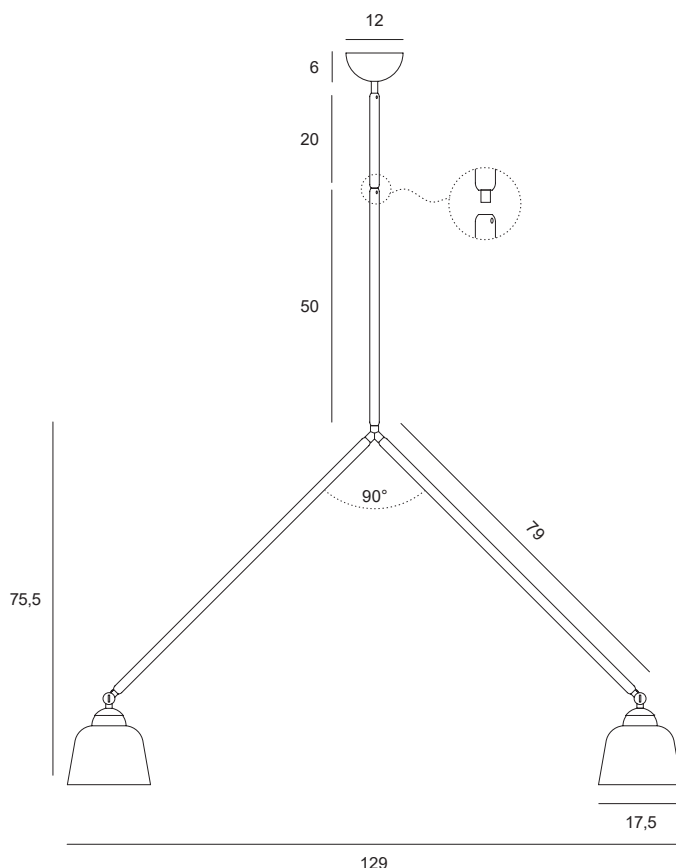

Lampada a soffitto con montatura in metallo verniciato a polvere nero soft touch. Diffusore in vetro soffiato bianco latte di diametro 17.5 cm.

Gli snodi in ottone consentono di ruotare il punto luce. Le aste consentono l' utilizzo a sospensione o a plafoniera.

Ceilinglamp with black soft touch powder coated metal frame. Milky white blown glass diffuser measuring 17,5 in diameter.

Brass joints can be used to turn the light point.

Deckenlampe mit schwarzem, Soft-Touch-pulverbeschichtetem Metallrahmen und milchig-weißen, aus Glas geblasenen Leuchtschirmen mit einem Durchmesser von 17,5 cm.

Die Messingelenke können zusammen mit dem Lichtpunkt gedreht werden und die beweglichen Gestellarme ermöglichen den Einsatz als Pendel- oder Deckenleuchte.

Source

E27

Power

2 x max 40w

# NEO RETRO

1744.217

129

Lampada a soffitto con montatura in metallo verniciato a polvere nero soft touch. Diffusore in vetro soffiato bianco latte di diametro 17.5 cm.

Gli snodi in ottone consentono di ruotare il punto luce.