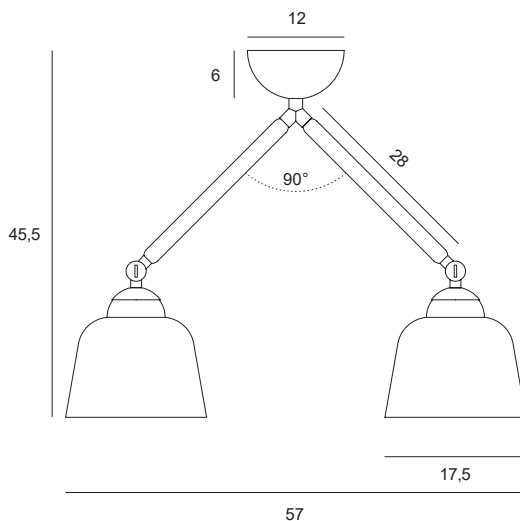

NEO RETRO

Source

E27

Power

1 x max 40w

1744.216

57