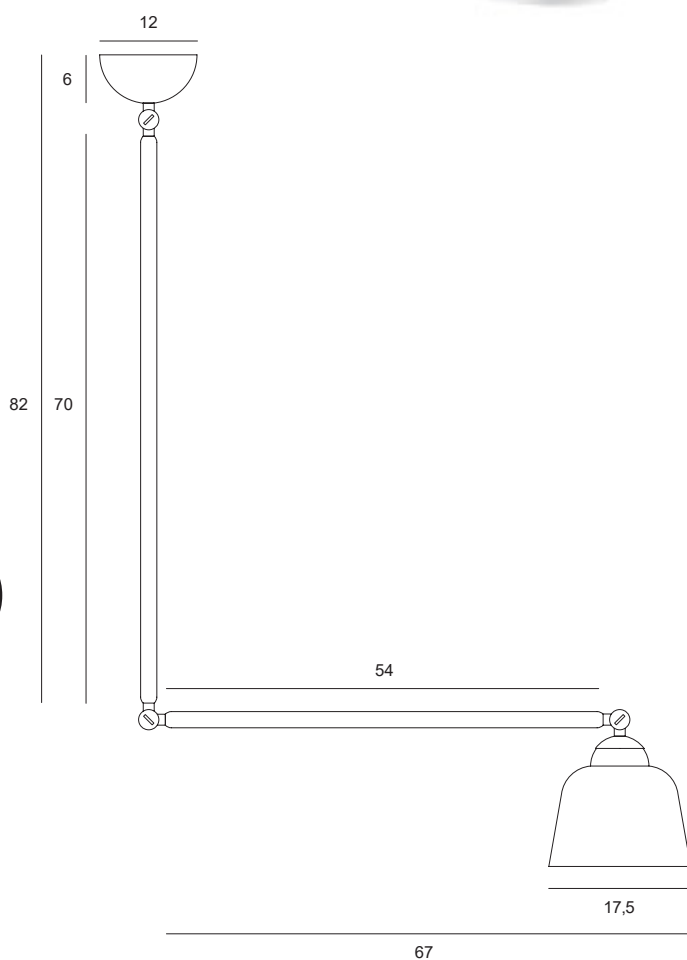

Lampada da parete con montatura in metallo verniciato a polvere nero soft touch. Diffusore in vetro soffiato bianco latte di diametro 17.5 cm.

Gli snodi in ottone consentono di alzare o abbassare la lampada secondo le proprie preferenze.

Wandleuchte mit schwarzem, Soft-Touch-pulverbeschichtetem Metallgestell und milchig-weißem, aus Glas geblasenen Leuchtschirm mit einem Durchmesser von 17,5 cm.

Die Messingelenke ermöglichen Ihnen, die Leuchte nach Ihrem Wunsch zu heben oder zu senken.

NEO RETRO

Source

E27

Power

1 x max 40w

1744.215

Lampada a soffitto con montatura in metallo verniciato a polvere nero soft touch. Diffusore in vetro soffiato bianco latte di diametro 17.5 cm.

Gli snodi in ottone consentono di alzare o abbassare la lampada secondo le proprie preferenze.

Deckenlampe mit schwarzem, Soft-Touch-pulverbeschichtetem Metallgestell und milchig-weißem, aus Glas geblasenen Leuchtschirm mit einem Durchmesser von 17,5 cm.

Die Messingelenke ermöglichen Ihnen, die Leuchte nach Ihrem Wunsch zu heben oder zu senken.