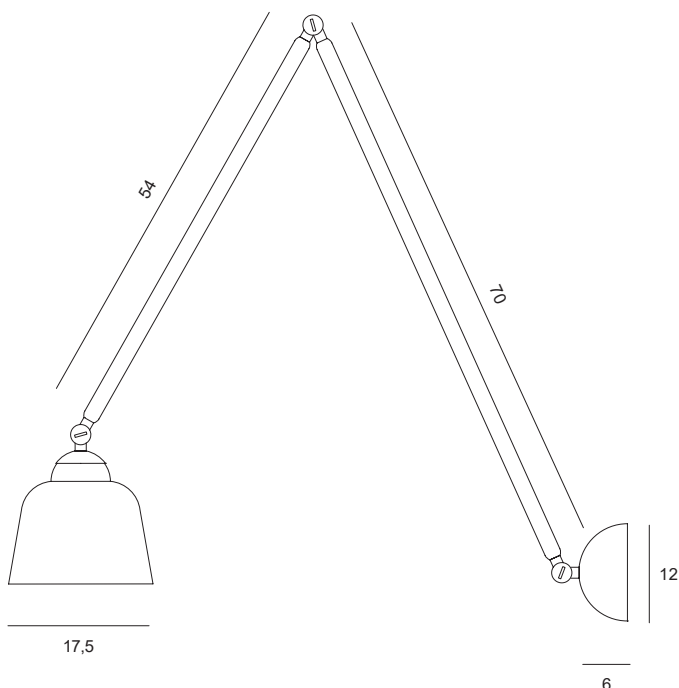

Lampada da parete con montatura in metallo verniciato a polvere nero soft touch. Diffusore in vetro soffiato bianco latte di diametro 17.5 cm.

Gli snodi in ottone consentono di alzare o abbassare la lampada secondo le proprie preferenze.

Wall lamp with black soft touch powder coated metal frame. Milky white blown glass diffuser measuring 17,5 cm in diameter.

Brass joints can be used to raise or lower the lamp according to personal preference.

Wandleuchte mit schwarzem, Soft-Touch-pulverbeschichtetem Metallgestell und milchig-weißem, aus Glas geblasenen Leuchtschirm mit einem Durchmesser von 17,5 cm.

Die Messingelenke ermöglichen Ihnen, die Leuchte nach Ihrem Wunsch zu heben oder zu senken.

NEO RETRO

Source

E27

Power

1 x max 40w

1744.215

Lampada a soffitto con montatura in metallo verniciato a polvere nero soft touch. Diffusore in vetro soffiato bianco latte di diametro 17.5 cm.

Gli snodi in ottone consentono di alzare o abbassare la lampada secondo le proprie preferenze.