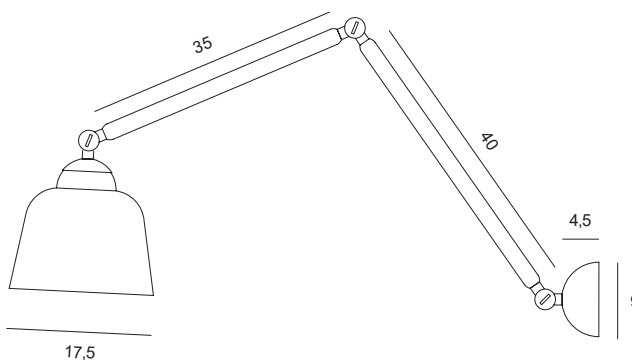

Lampada a parete con montatura in metallo verniciato a polvere nero soft touch. Diffusore in vetro soffiato bianco latte di diametro 17.5 cm.

Gli snodi in ottone consentono di alzare o abbassare la lampada secondo le proprie preferenze.

Wall lamp with black soft touch powder coated metal frame. Milky white blown glass diffuser measuring 17,5 in diameter.

Brass joints can be used to raise or lower the lamp according to personal preference

Wandleuchte mit schwarzem, Soft-Touch-pulverbeschichtetem Metallgestell und milchig-weißem, aus Glas geblasenen Leuchtschirm mit einem Durchmesser von 17,5 cm.

Die Messingelenke ermöglichen Ihnen, die Leuchte nach Ihrem Wunsch zu heben oder zu senken.

NEO RETRO

Source

E27

Power

1 x max 40w

1744.214

Lampada a soffitto con montatura in metallo verniciato a polvere nero soft touch. Diffusore in vetro soffiato bianco latte di diametro 17.5 cm.

Gli snodi in ottone consentono di alzare o abbassare la lampada secondo le proprie preferenze.