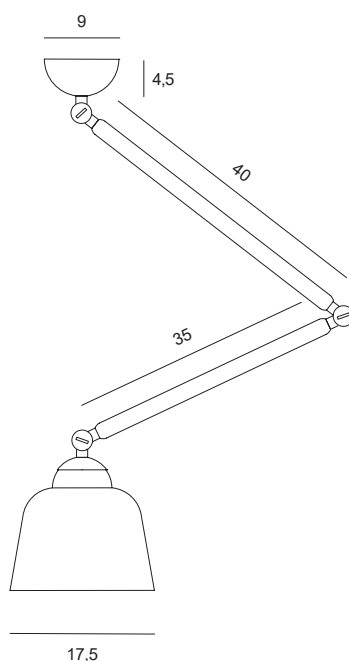

Wandleuchte mit schwarzem, Soft-Touch-pulverbeschichtetem Metallgestell und milchig-weißem, aus Glas geblasenen Leuchtschirm mit einem Durchmesser von 17,5 cm.

Die Messingelenke ermöglichen Ihnen, die Leuchte nach Ihrem Wunsch zu heben oder zu senken.

NEO RETRO

Source

E27

Power

1 x max 40w

1744.214

Lampada a soffitto con montatura in metallo verniciato a polvere nero soft touch. Diffusore in vetro soffiato bianco latte di diametro 17.5 cm.

Gli snodi in ottone consentono di alzare o abbassare la lampada secondo le proprie preferenze.

Ceiling lamp with black soft touch powder coated metal frame. Milky white blown glass diffuser measuring 17,5 in diameter.

Brass joints can be used to raise or lower the lamp according to personal preference.

Deckenlampe mit schwarzem, Soft-Touch-pulverbeschichtetem Metallgestell und milchig-weißem, aus Glas geblasenen Leuchtschirm mit einem Durchmesser von 17,5 cm.

Die Messingelenke ermöglichen Ihnen, die Leuchte nach Ihrem Wunsch zu heben oder zu senken.