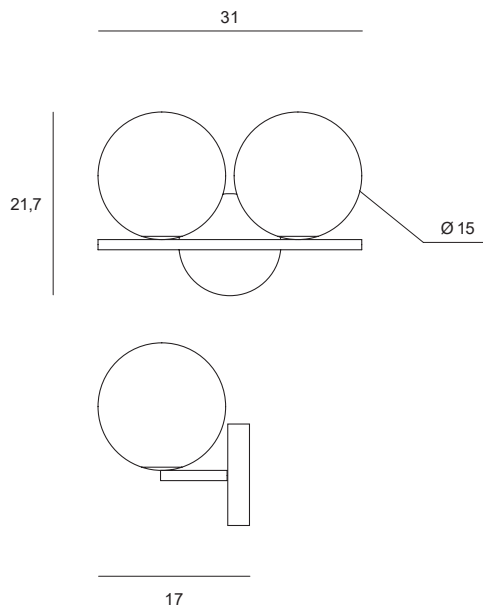

Lampada da parete a 2 luci
in vetro soffiato bianco latte
diametro cm 15. Montatura
verniciata nero.

Wall light with two lights
in milky white blown glass,
measuring 15 cm in diameter.
Black painted body.

Wandleuchte mit 2 Kugelgläsern
aus geblasenem Glas in
Milchweiß, Durchmesser
15 cm. Gestell schwarz lackiert.

JUGEN
BLACK EDITION

1744.208

Source

E27

Power

2 x max 40w

Subject to changes