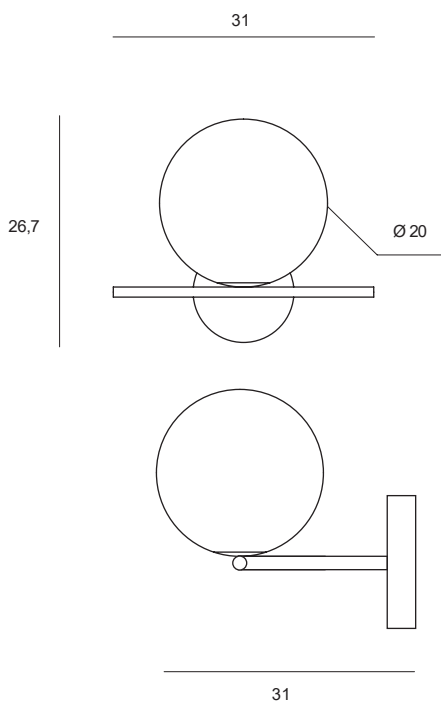

Lampada da parete in vetro soffiato bianco latte diametro cm 20. Montatura verniciata nero.

Wall light in milky white blown glass, measuring 20 cm in diameter.
Black painted body.

Kugelglas-Wandleuchte aus geblasenem Glas in Milchweiß, Durchmesser 20 cm.
Halterung schwarz lackiert.